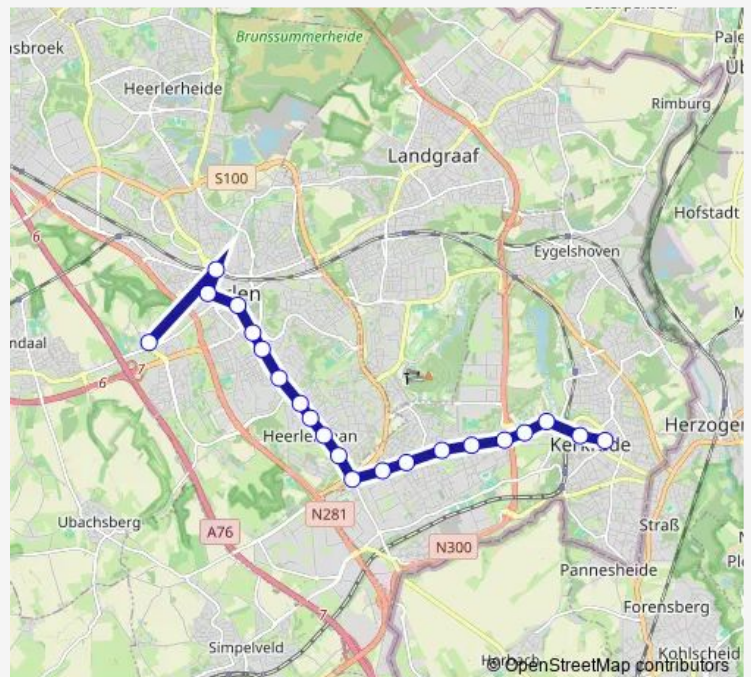

Direction

Kerkrade, Busstation — Heerlen, Welten Hogeschool Zuyd

21 stops

[Open route schedule](#)

- Kerkrade, Busstation
- Kerkrade, Zuyderland Mc
- Kerkrade, Ehrenstein Kerkradersteenweg
- Kerkrade, Gaia Zoo
- Kerkrade, Kaalheide Kaalheiderplein
- Kerkrade, Kaalheide Strijthagenweg
- Kerkrade, Terwinselen Papaverplein
- Kerkrade, Oude Maar
- Kerkrade, Spekholzerheide Heerlenersteenweg
- Kerkrade, Parkstad Stadion
- Heerlen, Heerlerbaan Rukker
- Heerlen, Heerlerbaan Bautscherweg
- Heerlen, Heerlerbaan Kerk
- Heerlen, Heerlerbaan Bradleystraat
- Heerlen, Caumerveld Heesberg
- Heerlen, Akerstraat/Burgemeester Waszinkstraat
- Heerlen, Bekkerveld Bernardinuscollege
- Heerlen, Akerstraat
- Heerlen, Theater
- Heerlen, Station
- Heerlen, Welten Hogeschool Zuyd

Route schedule

Kerkrade, Busstation — Heerlen, Welten Hogeschool Zuyd

Monday	07:52
Tuesday	07:52
Wednesday	07:52
Thursday	07:52
Friday	07:52
Saturday	—
Sunday	—

Route info

Direction: Kerkrade, Busstation

Stops: 21

Trip Duration: 0 hour 37 min

601 Metro time schedules and route maps are available in an offline PDF at busmaps.com. Use the busmaps.com website to see live bus times, train schedule or subway schedule, and step-by-step directions for all public transit in Heerlen