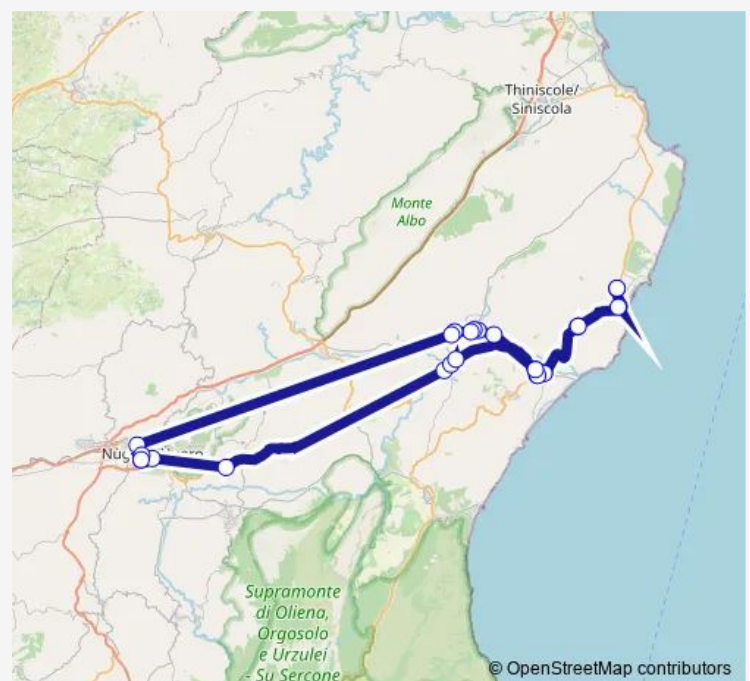

Bus Linea 529 Nuoro - Loculi - Irgoli - Onifai - Orosei - Galtelli' - Nuoro

[Go to website](#)

Direction

Galtelli' Piazza Padre Pio — Nuoro Stazione Arst

6 stops

[Open route schedule](#)

Galtelli' Piazza Padre Pio

Galtelli' VIA Nazionale 183

Galtelli' VIA Nazionale 89

Nuoro VIA Mannironi 62 - Ospedale

Nuoro Osp. Zonchello

Nuoro Stazione Arst

Route schedule

Galtelli' Piazza Padre Pio — Nuoro Stazione Arst

Monday	07:05-14:56
Tuesday	07:05-14:56
Wednesday	07:05-14:56
Thursday	07:05-14:56
Friday	07:05-14:56
Saturday	07:05-14:56
Sunday	—

Route info

Direction: Galtelli' Piazza Padre Pio

Stops: 6

Trip Duration: 0 hour 40 min

■ Linea 529 — Nuoro - Loculi - Irgoli - Onifai - Orosei - Galtelli' - Nuoro

Direction

Orosei SOS Alinos VIA Tirreno-FR Hotel — Nuoro
Stazione Arst

16 stops

[Open route schedule](#)

Orosei SOS Alinos VIA Tirreno-FR Hotel

Orosei SS 125 KM 233.3 Fr.Hotel Alba Dorata

Orosei SS 125 KM 231.5 Direz SUD - Pip

Orosei VIA Santa Veronica 18

Orosei VIA Dante Staz. Carabinieri