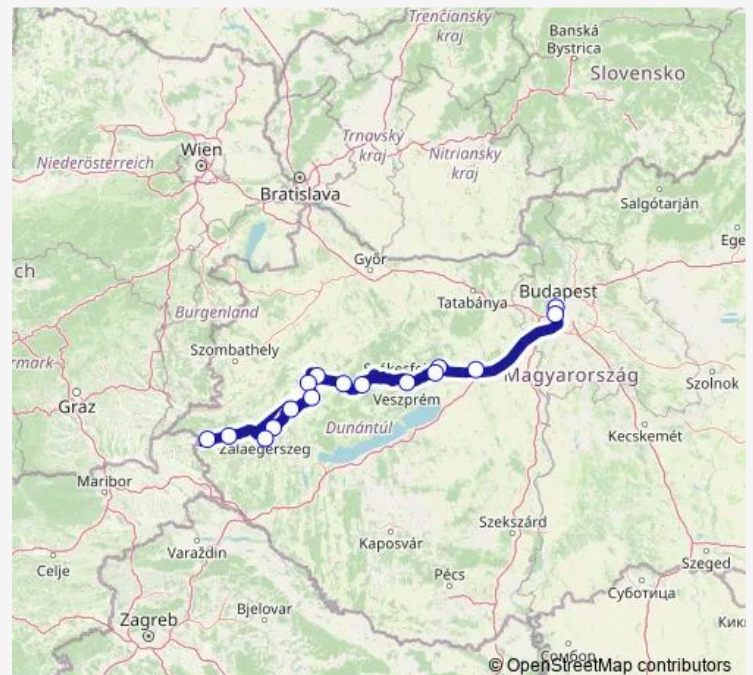

Zalaszentiván

Zalaegerszeg

Zalalövő

Óriszentpéter

### Route schedule

Budapest-Déli — Óriszentpéter

Monday	—
Tuesday	—
Wednesday	—
Thursday	—
Friday	—
Saturday	08:30
Sunday	08:30

### Route info

Direction: Budapest-Déli

Stops: 16

Trip Duration: 4 hour 13 min

■ 246 Citadella

BusMaps

## Direction

Budapest-Déli — Óriszentpéter

16 stops

[Open route schedule](#)

Budapest-Déli

Kelenföld

Székesfehérvár

Várpalota