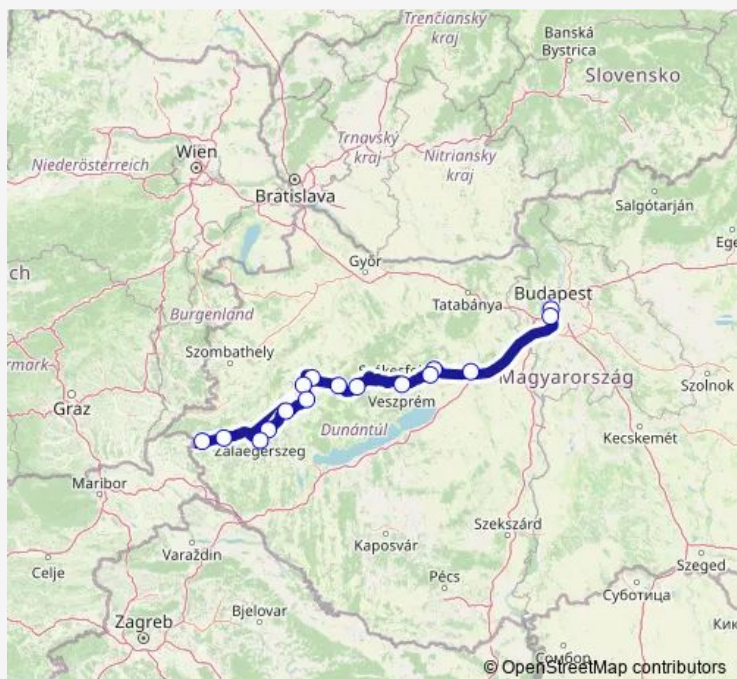

Zalaszentiván

Zalaegerszeg

Zalalövő

Óriszentpéter

### Route schedule

Budapest-Déli — Óriszentpéter

Monday —

Tuesday —

Wednesday —

Thursday —

Friday —

Saturday 08:30

### Route info

Direction: Budapest-Déli

Stops: 16

Trip Duration: 4 hour 13 min

■ 246 Citadella

BusMaps