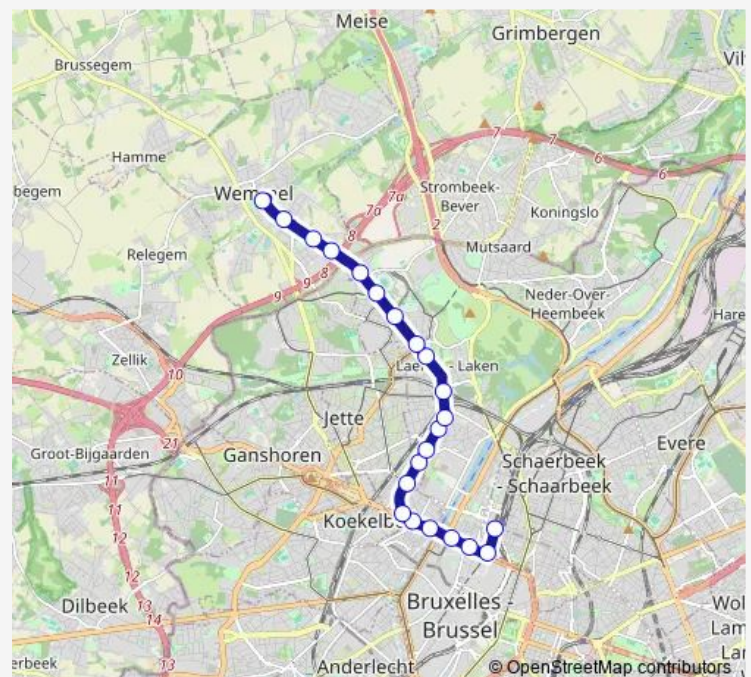

Brussel Koning Boudewijn

Wemmel Burvenich

Wemmel De Ridder

Wemmel Brabants Dal

Wemmel Markt

Wemmel Zandloper

Wemmel Windberg

Hamme Lindestraat

### Route schedule

Brussel Noord opstaphalte — Asse Station

Monday 06:40-17:12

Tuesday 06:40-17:12

Wednesday 06:40-17:12

Thursday 06:40-17:12

Friday 06:40-17:12

Saturday —

### Route info

Direction: Brussel Noord opstaphalte

Stops: 33

Trip Duration: 1 hour 7 min

R40 — (Asse -) Wemmel - Bockstael - Brussel Noord

Brussegem Ossel Dorp

Brussegem Kerkhof

Brussegem Noorden