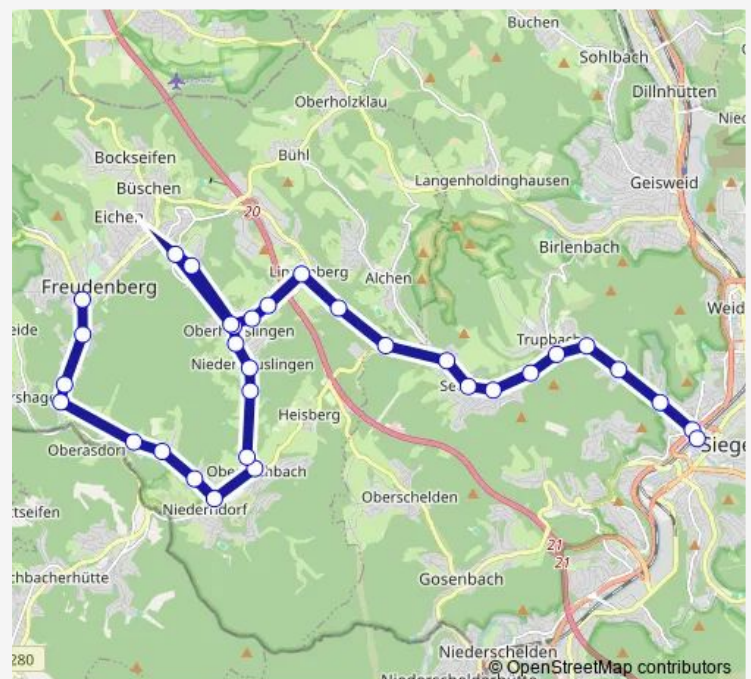

Oberheuslingen Zeitenbach

Lindenberg Weiher

Lindenberg Steinbruch

Route schedule

Freudenberg Mórer Platz — Siegen Zob

Monday 05:52-19:52

Tuesday 05:52-19:52

Wednesday 05:52-19:52

Thursday 05:52-19:52

Friday 05:52-19:52

Saturday 12:52-14:52

Sunday 12:52-14:52

Route info

Direction: Freudenberg Mórer Platz

Stops: 32

Trip Duration: 0 hour 42 min

R40 — Freudenberg - Niederndorf - Oberheuslingen - Lindenberg - Siegen

BusMaps

Seelbach P+R Seelb. Weiher

Seelbach Alcher Straße

Seelbach Ortsmitte

Seelbach Edelweißweg

Trupbach Am Buberg

Trupbach Kreuzung

Trupbach Walzenweg

Siegen In der Heimbach

Siegen Schützenstraße

Siegen Freudenberger Straße

Siegen Zob

Direction

Freudenberg Wilhelmshöhe — Büschergrund Schulzentrum

18 stops