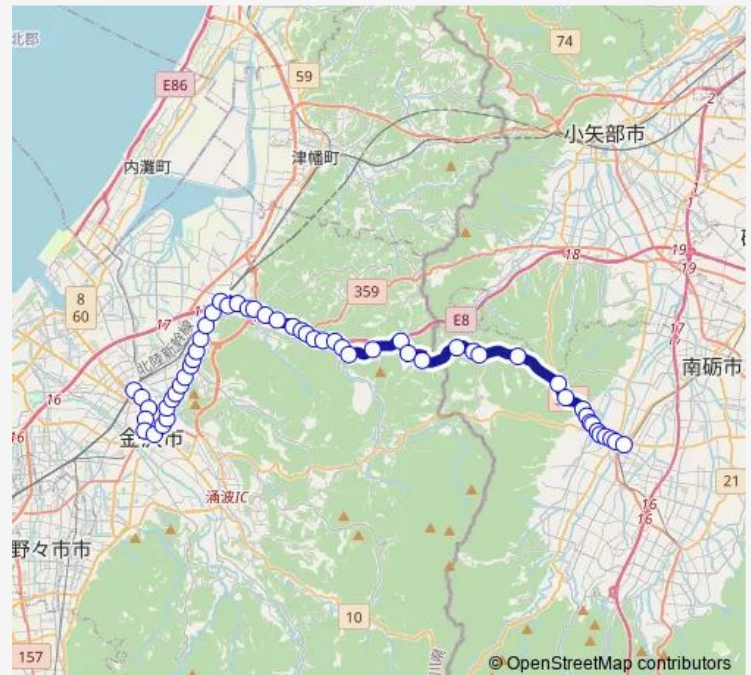

吉原町

### Route schedule

金沢駅東口 — 福光駅

Monday 18:30

Tuesday 18:30

Wednesday 18:30

Thursday 18:30

Friday 18:30

Saturday 18:20

### Route info

Direction: 金沢駅東口

Stops: 54

Trip Duration: 1 hour 5 min

■ 名金線 福光駅 ~ 金沢駅 [0000000101]

塚崎

医王病院前

堅田町