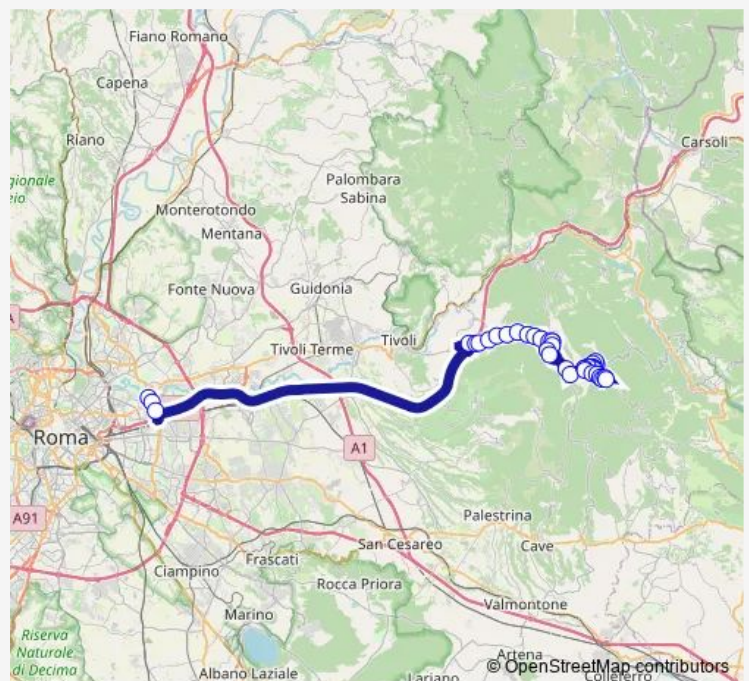

Route schedule

ROMA | Ponte Mammolo (Metro B) # f9014 — Gerano | Piazza della Repubblica # f11996

Monday	17:40
Tuesday	17:40
Wednesday	17:40
Thursday	17:40
Friday	17:40
Saturday	—
Sunday	—

Route info

Direction: ROMA | Ponte Mammolo (Metro B) # f9014

Stops: 42

Trip Duration: 1 hour 25 min

Roma Ponte Mammolo - Gerano # Tv10a

Ciciliano | Passo della Fortuna # f11975
Ciciliano | Via Empolitana Via Acquarone # f11976
Ciciliano | Via Empolitana (Km 15) # f11977
Cerreto | Bivio Empolitana # f11978
Cerreto | Via Costa Sole Via Empolitana # f11979
Cerreto | Via Costa Sole Via Grotte # f11980
Cerreto | Via Costa Sole, 76 # f11981
Cerreto | Via Chiodetto # f11982
Cerreto | Via Circonvallazione # f11983
Cerreto | Piazza Monte Ruffo # f11984
Cerreto | Via Vignali # f11985
Cerreto | Via Ponte Nuovo # f11986
Cerreto | Via Chiodetto # f11987
Cerreto | Via Costa Sole, 76 # f11988
Cerreto | Via Costa Sole Via Grotte # f11989
Cerreto | Via Costa Sole Via Empolitana # f11990
Cerreto | Via Empolitana Via Costa Sole # f12028
Gerano | Via Empolitana Via Fontana Ciocio # f11991
Gerano | Via Empolitana Via Gerano # f11992
Gerano | Via Marzio Via Jumara # f11993
Gerano | Via Marzio Via Cesarovo # f11994
Gerano | Via Collicelli # f11995
Gerano | Piazza della Repubblica # f11996