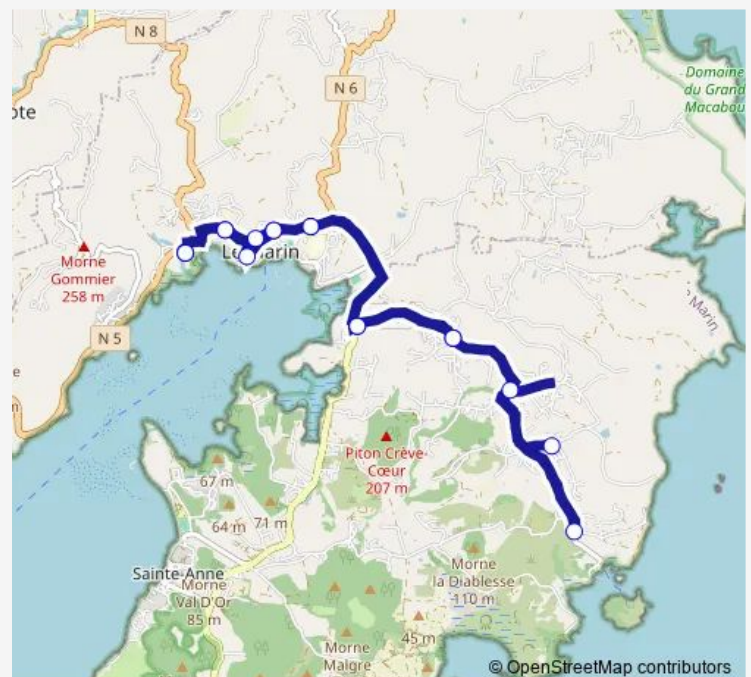

Le Marin - La Agnès

Sainte Anne - Rd Pt Poirier

Sainte Anne - Ecole Barrière Lacroix

Sainte Anne - Fond Repos

Sainte Anne - Cap Chevalier

Sainte Anne - Cap Cabaret

Sainte Anne - Ecole Barrière Lacroix

Sainte Anne - Rd Pt Poirier

Tuesday 07:10-17:25

Wednesday 07:10-17:25

Thursday 07:10-17:25

Friday 07:10-17:25

Saturday 07:10-12:00

Sunday —

Route info

Direction: Le Marin - Artimer

Stops: 17

Trip Duration: 0 hour 55 min

Direction

Le Marin - Artimer — Le Marin - Artimer

20 stops

[Open route schedule](#)

Le Marin - Artimer

Le Marin - Montgérald/ Marine Bay

Le Marin - Place Joffre/ Eglise

Le Marin - Centre Culturel

Le Marin - La Agnès

Sainte Anne - Rd Pt Poirier

Sainte Anne - Ecole Barrière Lacroix

Sainte Anne - Cap Chevalier

Sainte Anne - Cap Cabaret

Sainte Anne - Fond Repos