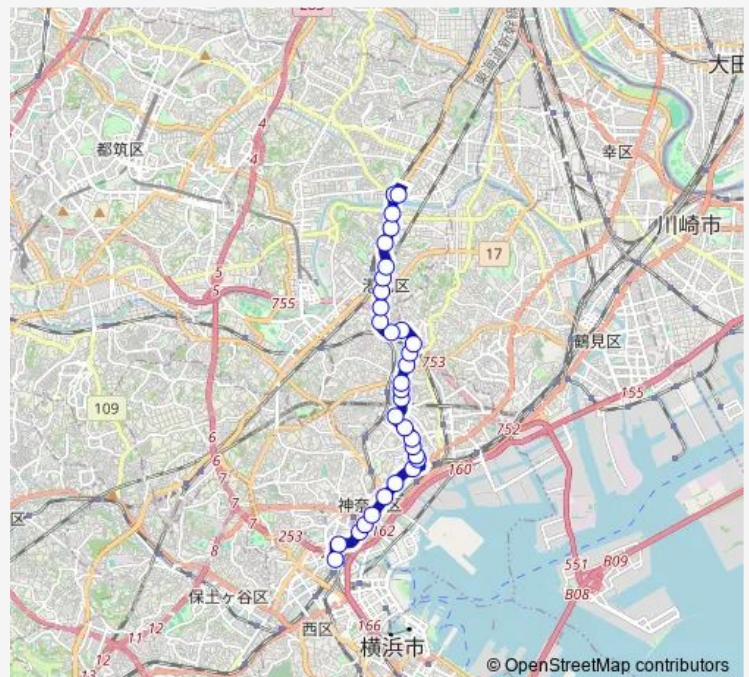

菊名小学校入口

### Route schedule

横浜駅西口 — 新綱島駅

Monday 05:57-21:30

Tuesday 05:57-21:30

Wednesday 05:57-21:30

Thursday 05:57-21:30

Friday 05:57-21:30

Saturday 06:03-21:10

### Route info

Direction: 横浜駅西口

Stops: 32

Trip Duration: 0 hour 44 min

菊名記念病院前

菊名駅前

菊名地区センター前

大豆戸交差点