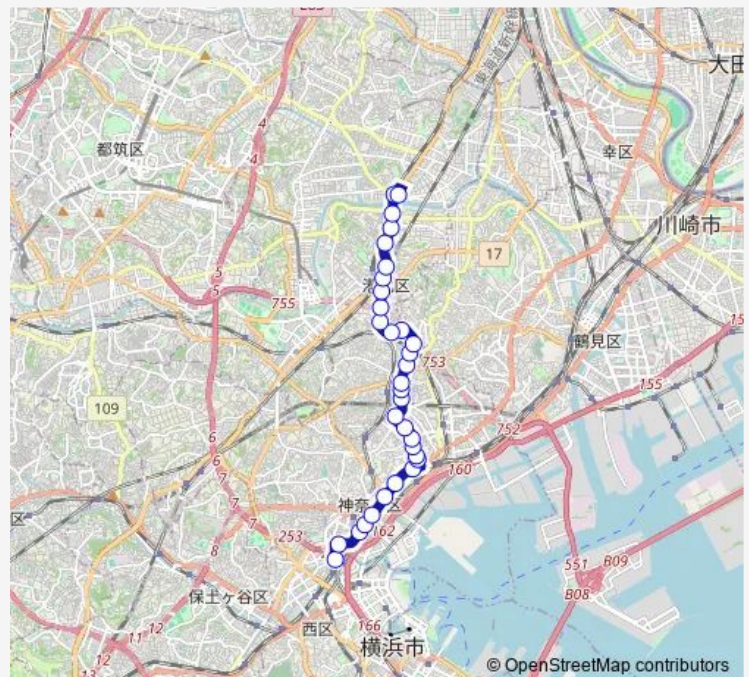

Saturday 06:03-21:10

Sunday 06:03-21:10

Route info

Direction: 横浜駅西口

Stops: 32

Trip Duration: 0 hour 51 min

菊名記念病院前

菊名駅前

菊名地区センター前

大豆戸交差点

港北区総合庁舎前

熊野神社入口

大曽根町

菖蒲園前

大綱橋

綱島駅入口