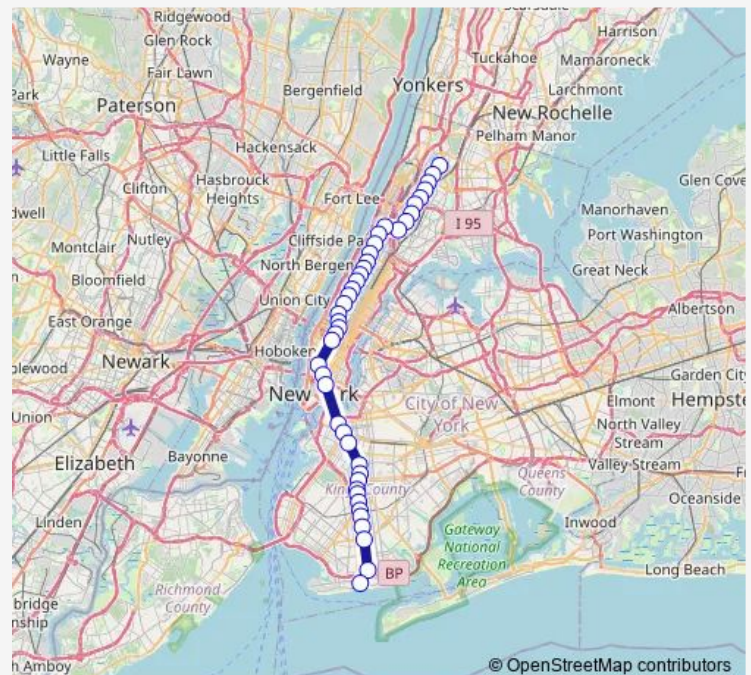

Thursday 05:26-21:15

Friday 05:26-21:15

Saturday —

Sunday —

Route info

Direction: Bedford Park Blvd

Stops: 43

Trip Duration: 1 hour 30 min

■ B — 6 Avenue Express

7 Av

47-50 Sts-Rockefeller Ctr

42 St-Bryant Pk

34 St-Herald Sq

W 4 St-Wash Sq

Broadway-Lafayette St

Grand St

Dekalb Av

Atlantic Av-Barclays Ctr

7 Av

Prospect Park

Parkside Av

Church Av

Beverly Rd

Cortelyou Rd

Newkirk Plaza

Avenue H

Avenue J

Avenue M

Kings Hwy

Sheepshead Bay

Brighton Beach

Direction