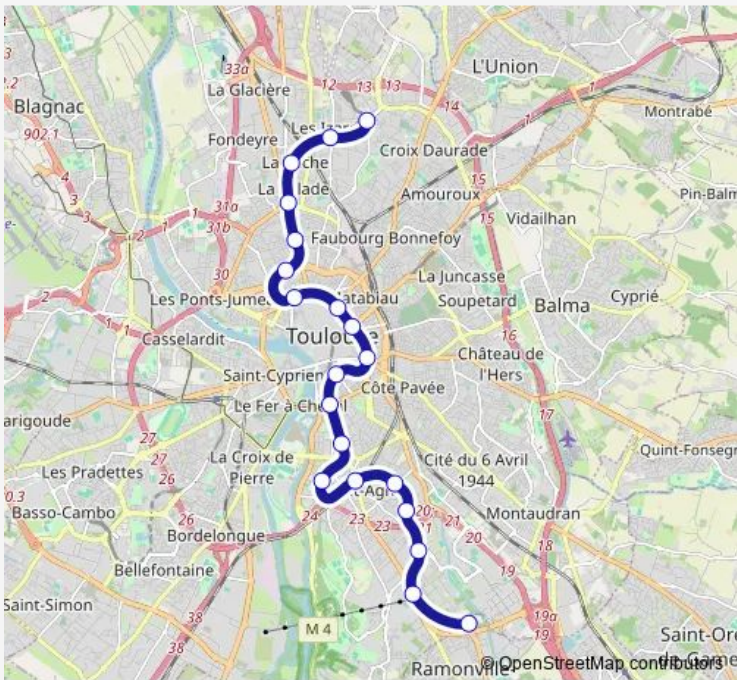

Metro B Borderouge / Ramonville

[Go to website](#)

**Direction**  
 Ramonville — Borderouge  
 20 stops  
[Open route schedule](#)

- Ramonville
- Université Paul Sabatier
- Faculté de Pharmacie
- Ranguel
- Saouzelong
- Saint Agne SNCF
- Empalot
- St Michel - Marcel Langer
- Palais de Justice
- Carmes
- François Verdier
- Jean Jaurès
- Jeanne d'Arc
- Compans - Caffarelli
- Canal du Midi
- Minimes - Cl. Nougaro
- Barrière de Paris
- La Vache
- Trois Cocus
- Borderouge

Route schedule  
 Ramonville — Borderouge

Monday	05:15-24:00
Tuesday	05:15-24:00
Wednesday	05:15-24:00
Thursday	05:15-02:55 <sup>+1</sup>
Friday	03:00-02:55 <sup>+1</sup>
Saturday	03:00-02:55 <sup>+1</sup>
Sunday	03:00-24:00

Route info  
 Direction: Ramonville  
 Stops: 20  
 Trip Duration: 0 hour 27 min

■ B — Borderouge / Ramonville **BusMaps**

## Direction

Borderouge — Ramonville

20 stops

[Open route schedule](#)

Borderouge

Trois Cocus

La Vache

Barrière de Paris