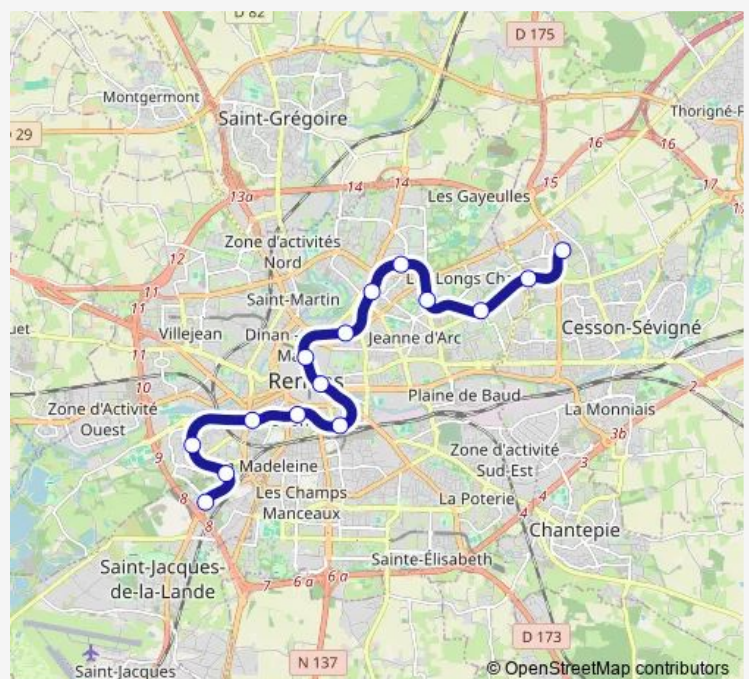

Metro b Cesson-Sévigné (Cesson - Viasilva) <> Rennes <> Saint-Jacques-de-la-Lande (Saint-Jacques - Gaîté)

[Go to website](#)

Direction

Saint-Jacques - Gaîté — Cesson - Viasilva

15 stops

[Open route schedule](#)

Jules Ferry

Gros-Chêne

Les Gayeulles

Joliot-Curie - Chateaubriand

Beaulieu - Université

Atalante

Cesson - Viasilva

Route schedule

Saint-Jacques - Gaîté — Cesson - Viasilva

Monday	05:10-00:22 ⁺¹
Tuesday	05:10-00:22 ⁺¹
Wednesday	05:10-00:22 ⁺¹
Thursday	05:10-01:22 ⁺¹
Friday	05:10-01:22 ⁺¹
Saturday	05:10-01:22 ⁺¹
Sunday	07:15-00:22 ⁺¹

Route info

Direction: Saint-Jacques - Gaîté

Stops: 15

Trip Duration: 0 hour 22 min

Direction

Cesson - Viasilva — Saint-Jacques - Gaîté

15 stops

[Open route schedule](#)