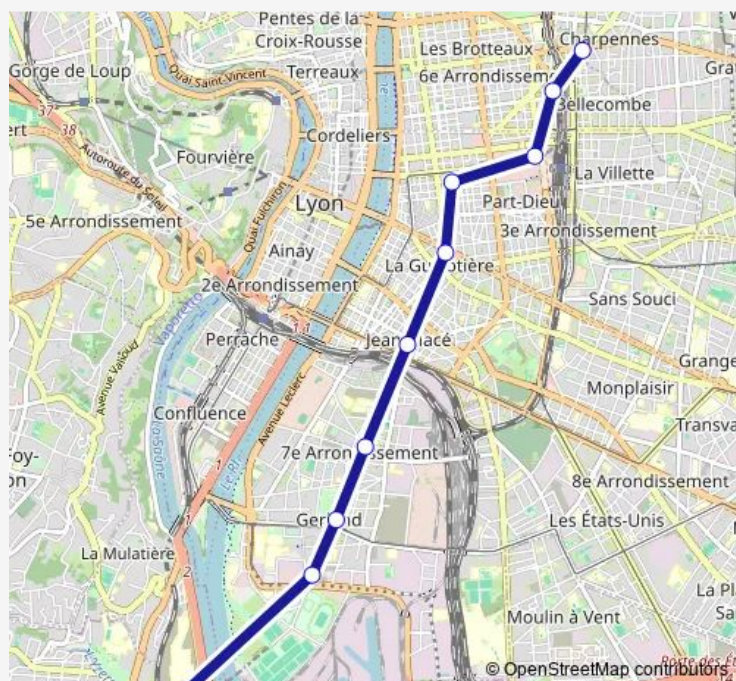

Metro B Charpennes -> Gare d'Oullins

[Go to website](#)

Direction

Charpennes — Gare d'Oullins

10 stops

[Open route schedule](#)

Charpennes

Brotteaux

Route schedule

Charpennes — Gare d'Oullins

Monday	—
Tuesday	—
Wednesday	—
Thursday	—
Friday	—
Saturday	04:49-01:55 ⁺¹
Sunday	04:49-13:03

Route info

Direction: Charpennes

Stops: 10

Trip Duration: 0 hour 13 min

■ B — Charpennes -> Gare d'Oullins

Direction

Charpennes — Gare d'Oullins

10 stops

[Open route schedule](#)

Charpennes

Brotteaux

Gare Part-Dieu V.Merle

Place Guichard

Saxe - Gambetta

Jean Macé

Place Jean Jaurès

Debourg

Stade de Gerland Le Lou

Gare d'Oullins

Route schedule