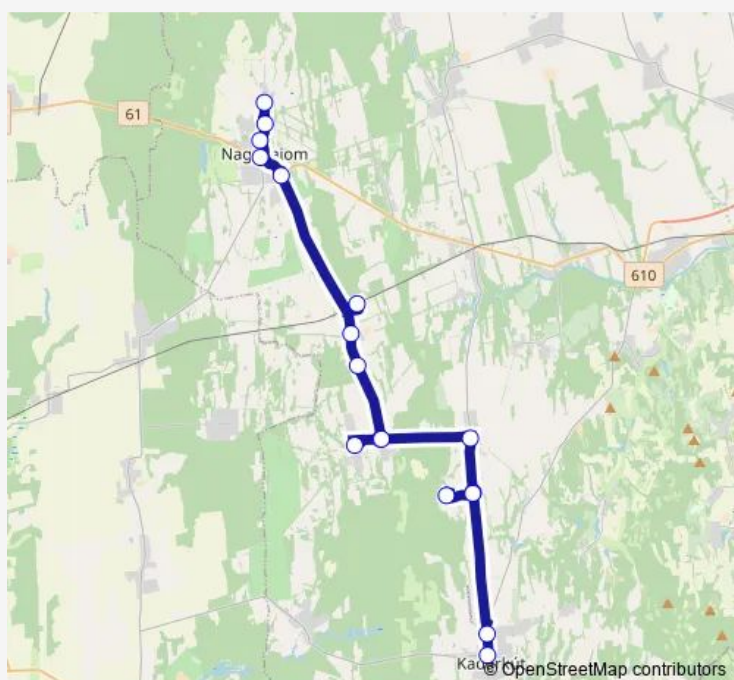

Jákó, Alsó

Jákó, Szabadság utca

Jákó-Nagybjajom, vasútállomás

Nagybjajom, Jákói utca

Nagybjajom, autóbusz-váróterem

Nagybjajom, mezőgazdasági központ

Nagybjajom, Zrínyi utca

Nagybjajom, Kunmajor

Route schedule

Kadarkút, központi autóbusz-váróterem — Nagybjajom, Kunmajor

Monday	05:05-16:45
Tuesday	05:05-16:45
Wednesday	05:05-16:45
Thursday	05:05-16:45
Friday	05:05-16:45
Saturday	—
Sunday	—

Route info

Direction: Kadarkút, központi autóbusz-váróterem

Stops: 17

Trip Duration: 0 hour 40 min

5996 — Nagybjajom - Rinyakovácsi - Kadarkút

Direction

Nagybajom, Kunmajor — Kadarkút, központi autóbusz-váróterem

17 stops

Kadarkút, Felső

Kadarkút, központi autóbusz-váróterem

Route schedule

Nagybajom, Kunmajor — Kadarkút, központi autóbusz-váróterem

Monday 06:00-16:10

Tuesday 06:00-16:10

Wednesday 06:00-16:10

Thursday 06:00-16:10