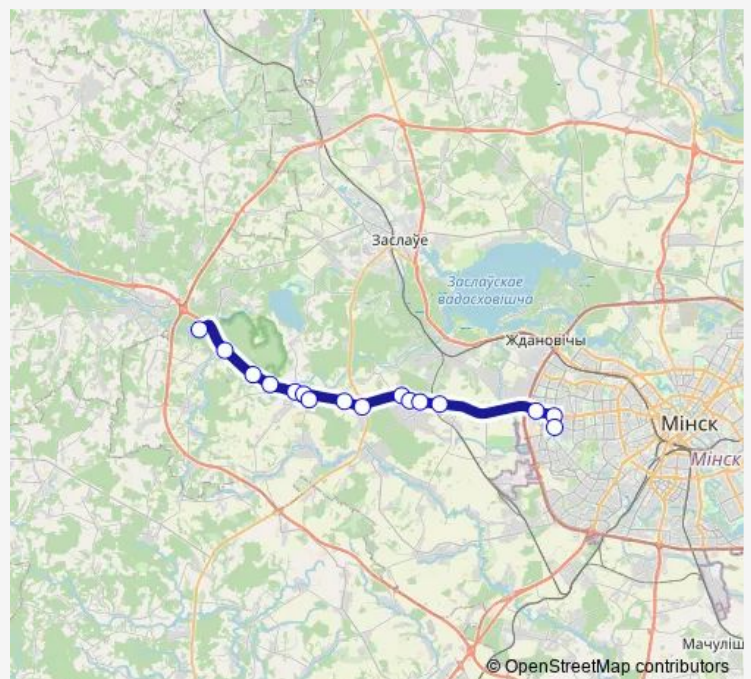

Самусеўшчына

Брикета

ст.м. Каменная горка

ДС Запад-3 (высадка пасажыров)

### Route schedule

Ркбмр Аксакаўшчына — ДС Запад-3 (высадка пасажыров)

Monday	—
Tuesday	14:00
Wednesday	14:00
Thursday	—
Friday	14:00
Saturday	—
Sunday	14:00

### Route info

Direction: Ркбмр Аксакаўшчына

Stops: 16

Trip Duration: 0 hour 52 min

■ 210 (Минск - Аксаковщина)

**Direction**

ДС Запад-3 (пригород) — Ркбмр Аксакаўшчына

15 stops

[Open route schedule](#)

ДС Запад-3 (пригород)

ст.м. Каменная Горка

Брикета

Дачы

Хацежына

вуліца Ніжняя

Новая Вёска