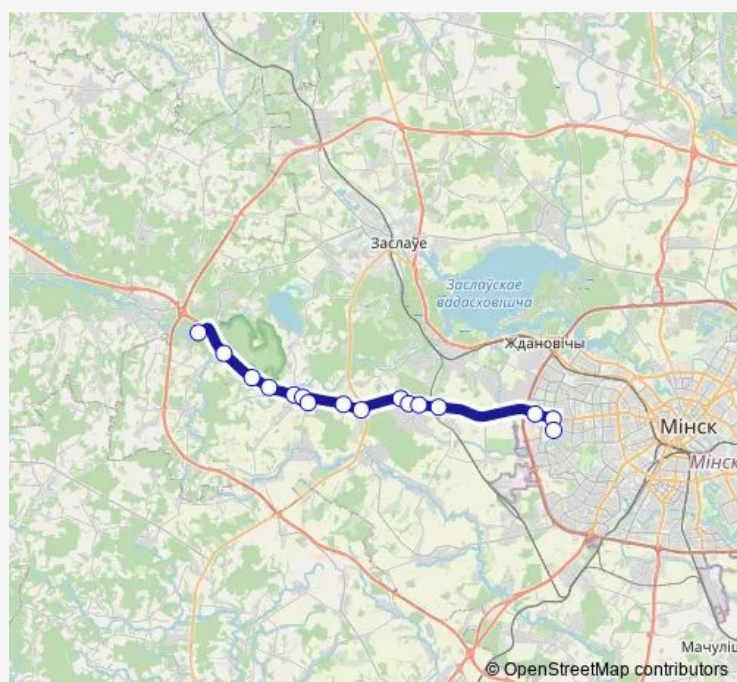

### Direction

Ркбмр Аксакаўшчына — ДС Запад-3 (высадка пасажыров)

16 stops

[Open route schedule](#)

Ркбмр Аксакаўшчына

Галынка

Падсады

Гарані

Самусеўшчына

Брикета

ст.м. Каменная горка

ДС Запад-3 (высадка пасажыров)

### Route schedule

Ркбмр Аксакаўшчына — ДС Запад-3 (высадка пасажыров)

Monday	—
Tuesday	14:00
Wednesday	14:00
Thursday	—
Friday	14:00
Saturday	—
Sunday	14:00

### Route info

Direction: Ркбмр Аксакаўшчына

Stops: 16

Trip Duration: 0 hour 52 min

■ 210 (Минск - Аксаковщина)

BusMaps

**Direction**

ДС Запад-3 (пригород) — Рқбмр Аксакаўшчына