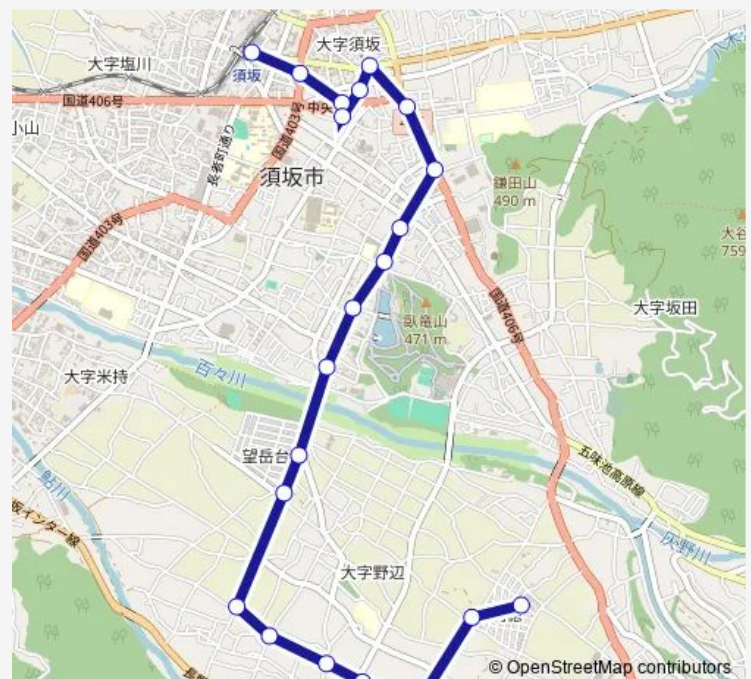

Bus 明徳団地線m10 (下り)

[Go to website](#)

Direction

須坂駅 — 明徳団地

21 stops

[Open route schedule](#)

- 須坂駅
- 未広町
- 長野県立信州医療センター入口
- 長野県立信州医療センター
- 笠鉾会館
- 芝宮
- 生涯学習センター入口
- 穀町
- 臥竜公園入口 (明徳団地線)
- 臥竜公園
- 小山
- 看護専門学校
- 望岳台団地
- 野辺
- 下八町入口
- 下八町
- 高甫小学校入口
- 上八町中
- 上八町
- 明徳団地入口
- 明徳団地

Route schedule

須坂駅 — 明徳団地

Monday	07:50-18:40
Tuesday	07:50-18:40
Wednesday	07:50-18:40
Thursday	07:50-18:40
Friday	07:50-18:40
Saturday	07:50-18:40
Sunday	—

Route info

Direction: 須坂駅

Stops: 21

Trip Duration: 0 hour 24 min