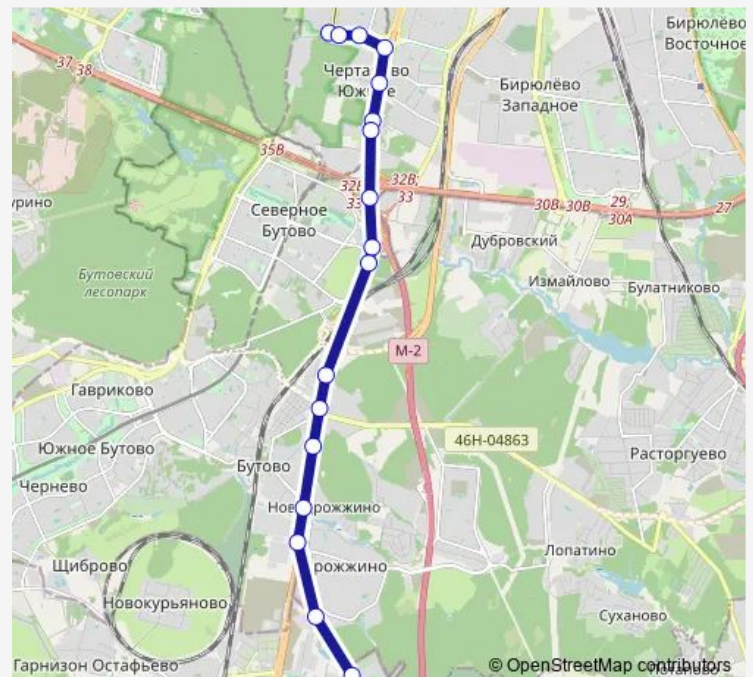

Saturday 07:21-16:37

Sunday 07:21-16:37

Route info

Direction: Чертаново Южное

Stops: 19

Trip Duration: 0 hour 31 min

■ c919 — Чертаново Южное - Щербинское кладбище

BusMaps

Direction

Щербинское кладбище — Чертаново Южное

11 stops

[Open route schedule](#)

Щербинское кладбище

Щербинское кладбище

Варшавское шоссе - Мкад

Метро «Аннино» (южный вход)