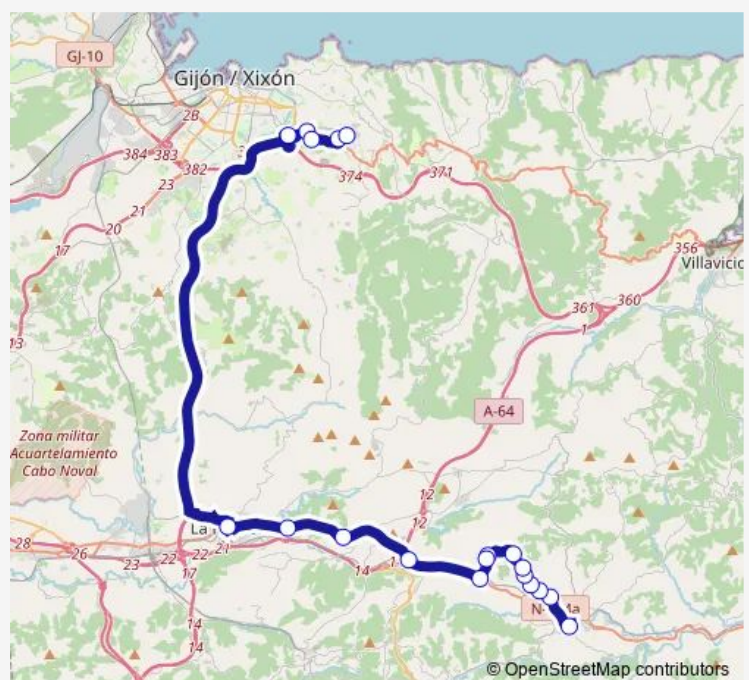

### Route info

Direction: [Nava] Museo de la Sidra [Cta 02651]

Stops: 19

Trip Duration: 1 hour 18 min

■ Nav — Nava-Gijón [Autovía Minera]

BusMaps

[GIJÓN/XIXÓN] Campus Viesques - Aulario [CTA 06899]

[Gijón/Xixón] Universidad Laboral [Cta 00792]