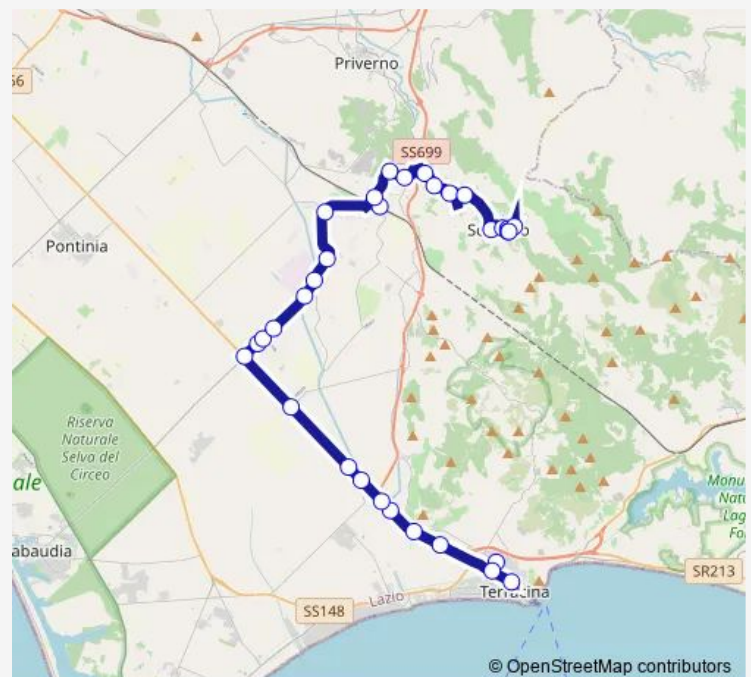

Priverno | Stazione FS # f3779

Priverno | Via Marittima (Stazione FS) # f3780

Priverno | Via Scalo Via Marittima # f3814

Route schedule

Terracina | Stazione FS # f4008 — Sonnino | Via Pellegrini
Via Arringo # f3825

Monday 14:05

Tuesday 14:05

Wednesday 14:05

Thursday 14:05

Friday 14:05

Saturday 13:45

Sunday —

Route info

Direction: Terracina | Stazione FS # f4008

Stops: 32

Trip Duration: 0 hour 50 min

Terracina - Sonnino # Pv183d

Sonnino | Via Scalo # f3815

Sonnino | Via Sonninese Str. Morgazzano # f3816

Sonnino | Via Sonninese Via S. Antonio # f3817