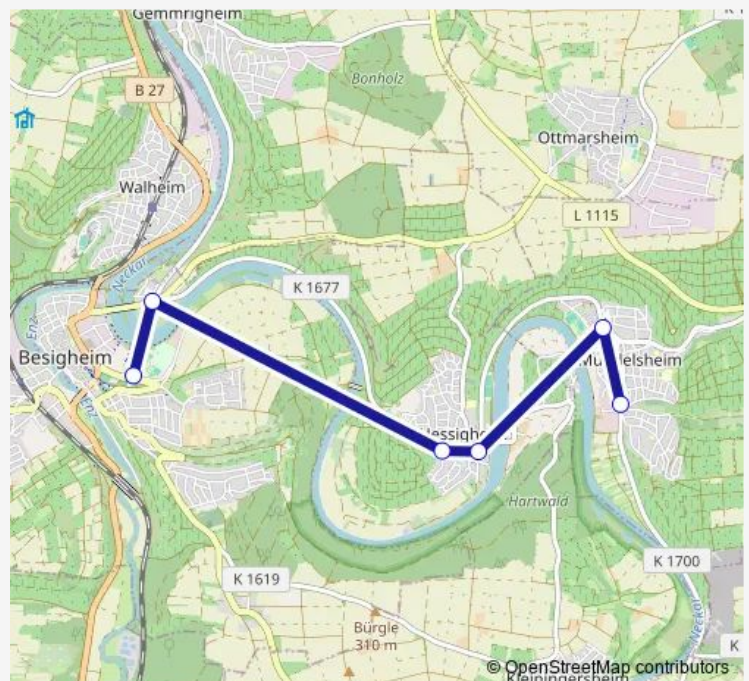

### Direction

Hessigheim, Schule — Besigheim, Jahnstr/Schulzentrum

3 stops

[Open route schedule](#)

Hessigheim, Schule

Besigheim, Neusatz

Besigheim, Jahnstr/Schulzentrum

### Route schedule

Hessigheim, Schule — Besigheim, Jahnstr/Schulzentrum

Monday 07:14

Tuesday 07:14

Wednesday 07:14

Thursday 07:14

Friday 07:14

Saturday —

### Route info

Direction: Hessigheim, Schule

Stops: 3

Trip Duration: 0 hour 9 min

459-A — 459a

## Route info

Direction: Besigheim, Jahnstr/Schulzentrum

Stops: 6

Trip Duration: 0 hour 13 min