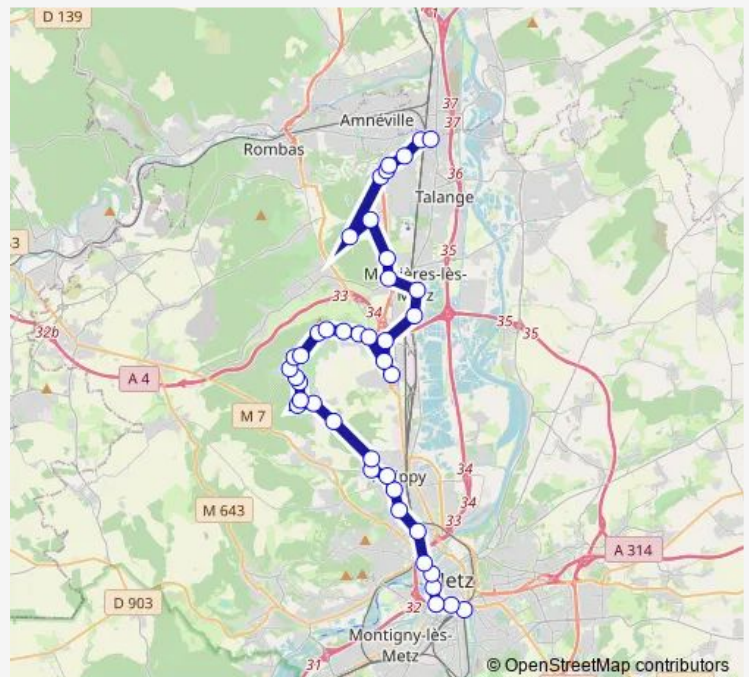

Thursday 17:25

Friday 17:25

Saturday —

Sunday —

Route info

Direction: Metz - Gare Routiere

Stops: 20

Trip Duration: 0 hour 58 min

57R075 — Hagondange / Metz

Direction

Hagondange - Gare Ballastiere — Metz - Gare Routiere

40 stops

[Open route schedule](#)

Hagondange - Gare Ballastiere

Hagondange - Place Du Marche

Hagondange - Cite / Rue Du 11 Novembre