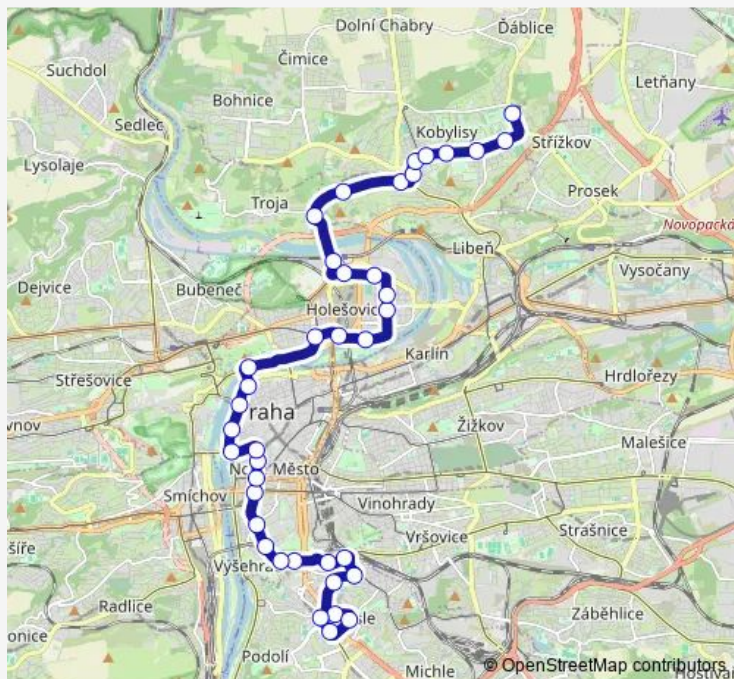

Strossmayerovo náměstí

Nábřeží Kapitána Jaroše

Čechův most

Route schedule

Sídliště Ďáblice — Vozovna Pankrác

Monday 03:17-03:47

Tuesday 03:17-03:47

Wednesday 03:17-03:47

Thursday 03:17-03:47

Friday 03:17-03:47

Saturday 03:17-03:47

Sunday 03:17-03:47

Route info

Direction: Sídliště Ďáblice

Stops: 41

Trip Duration: 1 hour 1 min

93 — Sídliště Ďáblice - Vozovna Pankrác

Právnická fakulta

Staroměstská

Karlovy lázně

Národní divadlo

Národní třída

Lazarská

Karlovo náměstí

## Direction

Sídlíště Ďáblice — Vozovna Vokovice

31 stops

[Open route schedule](#)

Sídlíště Ďáblice

Třebenická

Štěpničná

Ládví