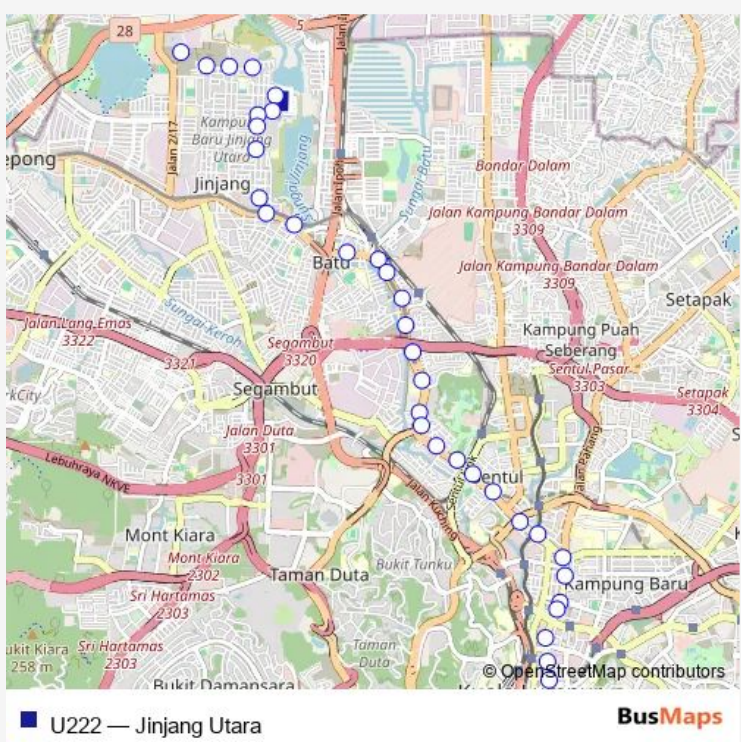

# Bus U222 Jinjang Utara

[Go to website](#)

**Direction**  
 Hub Bas Rumah Panjang Jinjang Utara — Hsbc, Medan Pasar  
 37 stops  
[Open route schedule](#)

- Hub Bas Rumah Panjang Jinjang Utara
- Pejabat Urusan Taman Aman Putra, Jalan Benteng Utara
- Simpang Pusat Jinjang Utara (2), Jalan Benteng Utara
- Jinjang Utara, Jalan Benteng Utara
- Rumah No.14, Taman Beringin, Jalan Murudi
- Rumah No. 40 (opp.),Taman Beringin, Jalan Bintulu
- Hock Hang Temple, Jalan Tebing Timur
- PPR Beringin, Jalan Tebing Timur
- Simpang Jinjang Permai 3, Jalan Tebing Timur
- Simpang Jinjang Permai 2, Jalan Tebing Timur
- Pusat Penjaja Jinjang, Jalan Kepong
- Wisma Tnb, Jalan Kepong
- Kompleks Sungai Mas (opp.), Jalan Ipoh
- SRK Batu 4, Jalan Ipoh
- Maybank Batu 4, Jalan Ipoh
- Simpang Batu Kentomen, Jalan Ipoh
- Pasaraya Umarani, Jalan Ipoh
- Kompleks Mutiara (opp.), Jalan Ipoh
- SMK ( P ) Jalan Ipoh (opp.), Jalan Ipoh
- Kondominium Sang Suria, Jalan Ipoh
- Maybank Batu 3, Jalan Ipoh

**Route schedule**  
 Hub Bas Rumah Panjang Jinjang Utara — Hsbc, Medan Pasar

Monday	06:00
Tuesday	06:00
Wednesday	06:00
Thursday	06:00
Friday	06:00
Saturday	06:00
Sunday	06:00

**Route info**  
 Direction: Hub Bas Rumah Panjang Jinjang Utara  
 Stops: 37  
 Trip Duration: 17 hour 0 min

## Route schedule

Hsbc, Medan Pasar — Rumah Panjang, Jalan Benteng Utara

Monday 06:00

Tuesday 06:00

Wednesday 06:00

Thursday 06:00

Friday 06:00

Saturday 06:00

## Route info

Direction: Hsbc, Medan Pasar

Stops: 35

Trip Duration: 17 hour 0 min

Wisma TNB (opp.), Jalan Kepong

YAP Motor/Simpang Jinjang, Jalan Jinjang Permai

SRK LA Salle, Jalan Tebing Timur

Rumah No. 1688, Jalan Tebing Timur