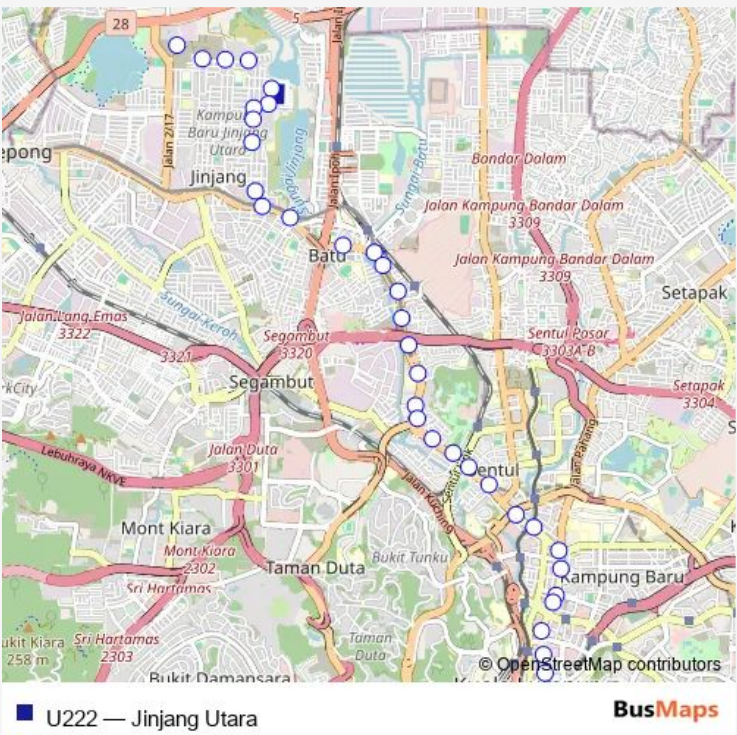

Bus U222 Jinjang Utara

[Go to website](#)

Direction
 Hub Bas Rumah Panjang Jinjang Utara — Hsbc, Medan Pasar
 37 stops
[Open route schedule](#)

- Hub Bas Rumah Panjang Jinjang Utara
- Pejabat Urusan Taman Aman Putra, Jalan Benteng Utara
- Simpang Pusat Jinjang Utara (2), Jalan Benteng Utara
- Jinjang Utara, Jalan Benteng Utara
- Rumah No.14, Taman Beringin, Jalan Murudi
- Rumah No. 40 (opp.),Taman Beringin, Jalan Bintulu
- Hock Hang Temple, Jalan Tebing Timur
- PPR Beringin, Jalan Tebing Timur
- Simpang Jinjang Permai 3, Jalan Tebing Timur
- Simpang Jinjang Permai 2, Jalan Tebing Timur
- Pusat Penjaja Jinjang, Jalan Kepong
- Wisma Tnb, Jalan Kepong
- Kompleks Sungai Mas (opp.), Jalan Ipoh
- SRK Batu 4, Jalan Ipoh
- Maybank Batu 4, Jalan Ipoh
- Simpang Batu Kentomen, Jalan Ipoh
- Pasaraya Umarani, Jalan Ipoh
- Kompleks Mutiara (opp.), Jalan Ipoh
- SMK (P) Jalan Ipoh (opp.), Jalan Ipoh
- Kondominium Sang Suria, Jalan Ipoh
- Maybank Batu 3, Jalan Ipoh

Route schedule
 Hub Bas Rumah Panjang Jinjang Utara — Hsbc, Medan Pasar

Monday	06:00
Tuesday	06:00
Wednesday	06:00
Thursday	06:00
Friday	06:00
Saturday	06:00
Sunday	06:00

Route info
 Direction: Hub Bas Rumah Panjang Jinjang Utara
 Stops: 37
 Trip Duration: 17 hour 0 min

KFC Batu 3, Jalan Ipoh

Sentul West, Jalan Ipoh

Hotel Tropicana, Jalan Ipoh

Bengkel Bomba, Jalan Ipoh

Perkim (opp.), Jalan Ipoh

Hospital Damai, Jalan Ipoh

Stesen Monorel Chow Kit, Jalan Ipoh

Chow Kit, Jalan Tunku Abdul Rahman

Sunday 06:00

Route info

Direction: Hsbc, Medan Pasar

Stops: 35

Trip Duration: 17 hour 0 min

Wisma TNB (opp.), Jalan Kepong

YAP Motor/Simpang Jinjang, Jalan Jinjang Permai

SRK LA Salle, Jalan Tebing Timur