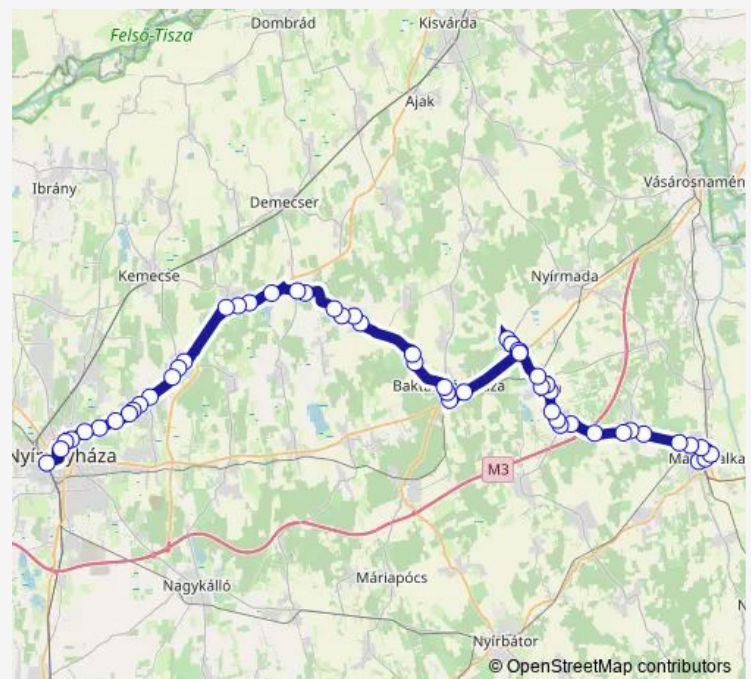

Vaja, Tulipán utca 60.

Vaja, Vajai-rohodi elágazás

Rohod, tejbegyűjtő

Route schedule

Mátészalka, autóbusz-állomás — Ramocsaháza, autóbusz-váróterem

Monday	16:20
Tuesday	16:20
Wednesday	16:20
Thursday	16:20
Friday	16:20
Saturday	—
Sunday	—

Route info

Direction: Mátészalka, autóbusz-állomás

Stops: 32

Trip Duration: 1 hour 17 min

Rohod, Fő tér

Rohod, tejbegyűjtő

Rohod, Kossuth utca 82.

Vaja, Vajai-rohodi elágazás

Baktalórántháza, Agromasin

Baktalórántháza, vasútállomás bejárati út

Baktalórántháza, gimnázium

Baktalórántháza, Fő tér

Nyírkércs, autóbusz-váróterem

Nyírkércs, Fő utca 31.

Ramocsaháza, felső

Ramocsaháza, autóbusz-váróterem