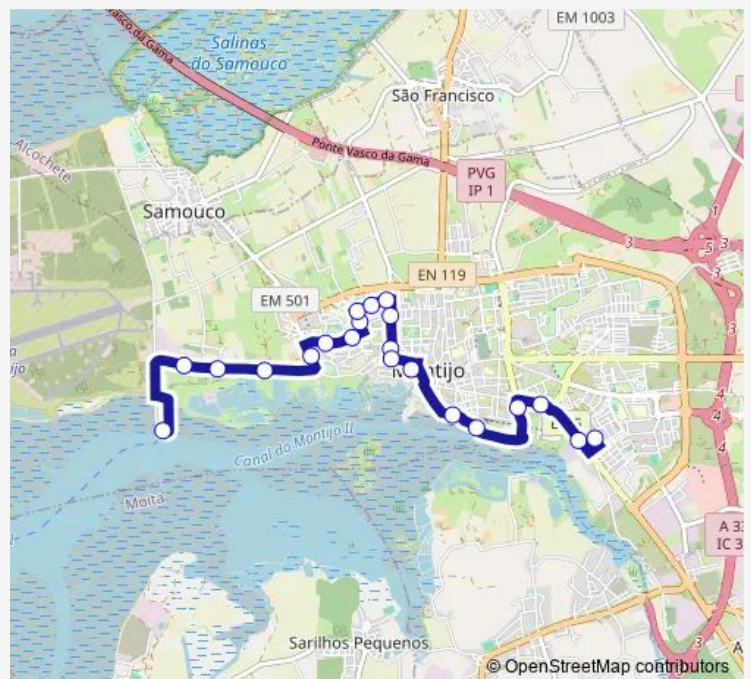

Bus 4207 Bela Vista - Montijo (Terminal Fluvial)

[Go to website](#)

Direction

Cais do Seixalinho (Terminal Fluvial) P1 — Bela Vista (R Fernão Magalhães 61)

21 stops

[Open route schedule](#)

- Cais do Seixalinho (Terminal Fluvial) P1
- Estrada do Seixalinho (Vivenda Amorim)
- Estrada do Seixalinho (Frente Estufas)
- Estrada do Seixalinho (Frente Vivenda Teigão)
- Rua Cidade Guimarães (X) Rua Cidade de Coimbra
- Montijo (AV INF D Henr689)Bº Saldanha
- Montijo (AV INF D Henrique 421) ESC Sec
- Montijo(AV José Silva Leite148) ESC Sec
- Montijo (R Papoilas 348)
- Montijo (R Papoilas 53f)
- Montijo (R Papoilas 11)
- Montijo (AV Luis Camões 412)
- Montijo (AV Luis Camões) ESC Primária
- Montijo (AV Pescadores 107)
- Montijo (PÇ Gomes Freire Andrade)Term P5
- Montijo (R Bela Vista 103)
- Montijo (R Bela Vista) X R Barrosa
- Montijo (R José Mundet 79)
- Montijo (R José Joaq Marques) Supermercado
- Bela Vista (EN 5) Semáforos
- Bela Vista (R Fernão Magalhães 61)

Route schedule

Cais do Seixalinho (Terminal Fluvial) P1 — Bela Vista (R Fernão Magalhães 61)

Monday	—
Tuesday	—
Wednesday	—
Thursday	—
Friday	—
Saturday	17:30
Sunday	18:30

Route info

Direction: Cais do Seixalinho (Terminal Fluvial) P1

Stops: 21

Trip Duration: 0 hour 25 min

4207 — Bela Vista - Montijo (Terminal Fluvial)

4207 Bus time schedules and route maps are available in an offline PDF at busmaps.com. Use the busmaps.com website to see live bus times, train schedule or subway schedule, and step-by-step directions for all public transit in Montijo