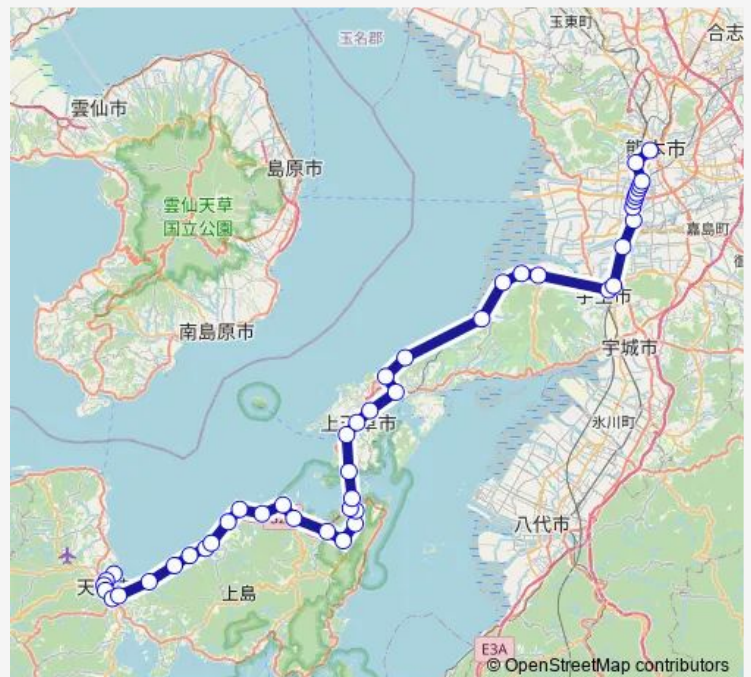

Saturday 04:52-06:22

Sunday 04:52-06:22

Route info

Direction: 産交車庫前 (天草)

Stops: 46

Trip Duration: 2 hour 41 min

Am : 産交車庫→さんばーる ~ →桜町バスターミナル

前島