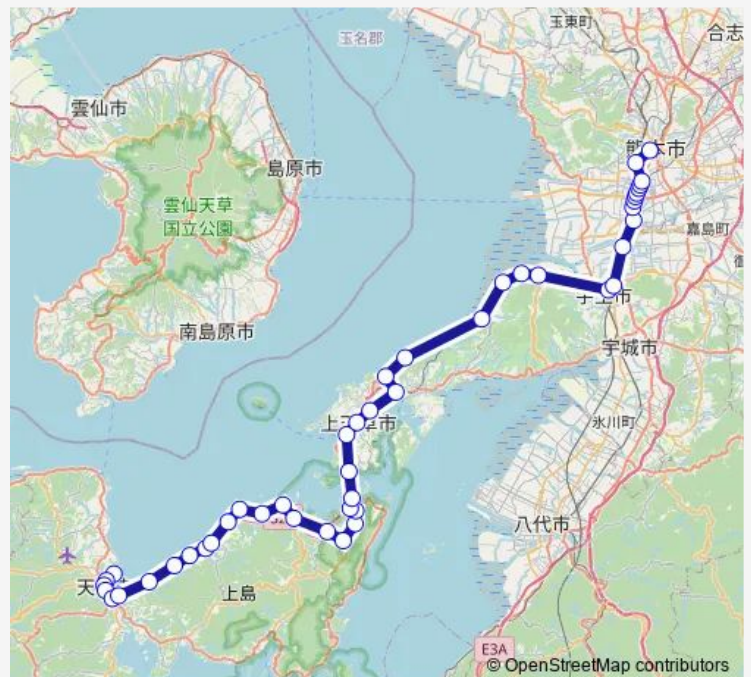

### Route schedule

産交車庫前 ( 天草 ) — 桜町バスターミナル

Monday 04:52-06:22

Tuesday 04:52-06:22

Wednesday 04:52-06:22

Thursday 04:52-06:22

Friday 04:52-06:22

Saturday 04:52-06:22

### Route info

Direction: 産交車庫前 ( 天草 )

Stops: 46

Trip Duration: 2 hour 37 min

Am : 産交車庫→さんぱーる ~ →桜町バスターミナル

前島

二号橋

さんばーる