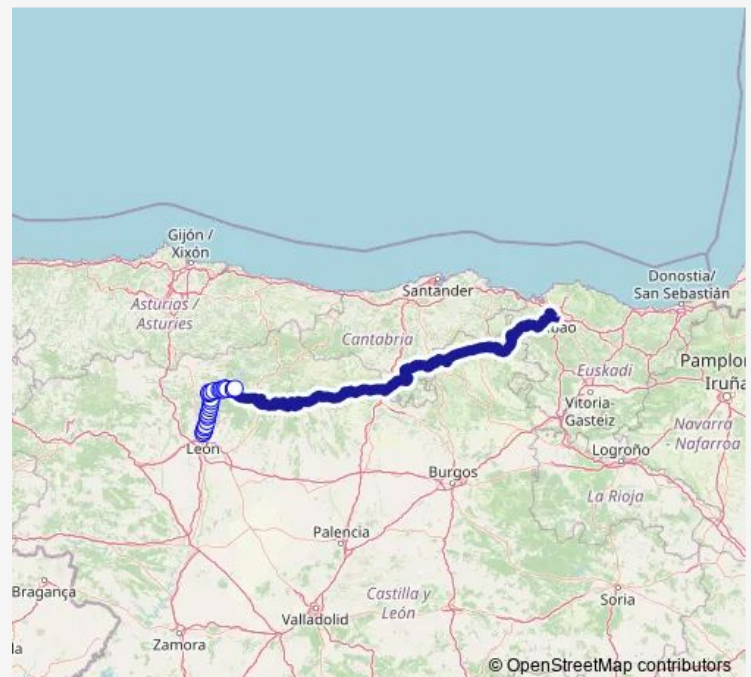

### Direction

Bilbao — León

55 stops

[Open route schedule](#)

- Bilbao
- Amézola
- Basurto
- Zorroza
- Irauregui
- Zaramillo
- Sodupe
- Aranguren
- Aranguren/Apdro.
- Zalla
- Balmaseda
- Arla-Berrón
- Ungo Nava
- Mercadillo
- Cadagua
- Bercedo
- Quintana
- Espinosa de Los Monteros
- Redondo
- Sotoscueva
- Pedrosa

### Route schedule

Bilbao — León

Monday	14:30
Tuesday	14:30
Wednesday	14:30
Thursday	14:30
Friday	14:30
Saturday	14:30
Sunday	14:30

### Route info

Direction: Bilbao

Stops: 55

Trip Duration: 7 hour 30 min

Dosante Ciudad

Robredo Ahedo

Soncillo

Cabañas de Virtus

Arija

Llano

Las Rozas

Montes Claros

Los Carabeos

Mataporquera

Cillamayor

Salinas de Pisuegra