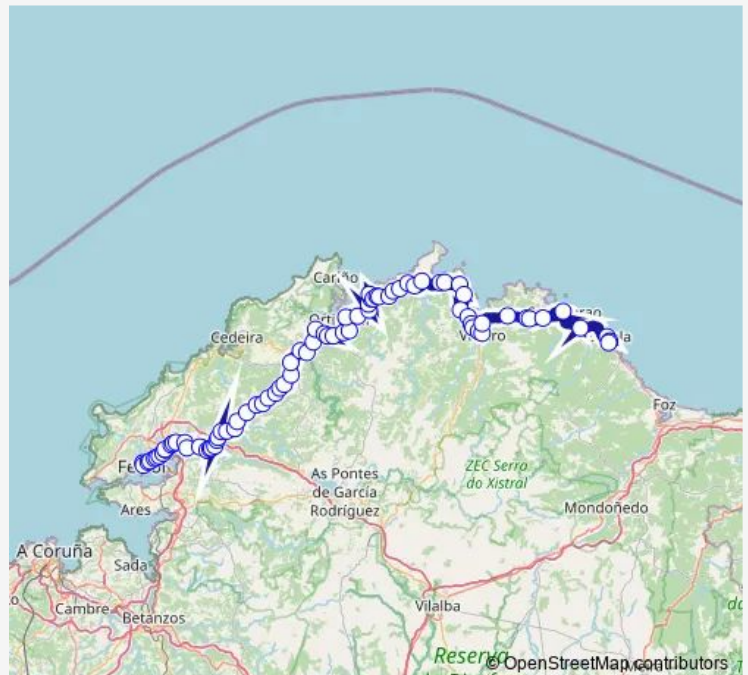

Ceip DO Vicedo

O Vicedo (Pobo)

O Barqueiro

Route schedule

Hospital da Costa - Burel — Ferrol E.A.

Monday 06:30-16:30

Tuesday 06:30-16:30

Wednesday 06:30-16:30

Thursday 06:30-16:30

Friday 06:30-16:30

Saturday 09:00-15:00

Sunday 09:00-16:30

Route info

Direction: Hospital da Costa - Burel

Stops: 79

Trip Duration: 2 hour 30 min

A Ponte

Porto

Espasante

Ladrido

O Baleo

Bardaos

Ortigueira

Cuiña

Linares- Estrada Marquesi

Linares-Cruce Pobo

Linares-OS Cobos

A Mourela Alta-Cruz DO Po

A Mourela Alta (Pobo)

Ponte Xubia

A Revolta

O Ponto