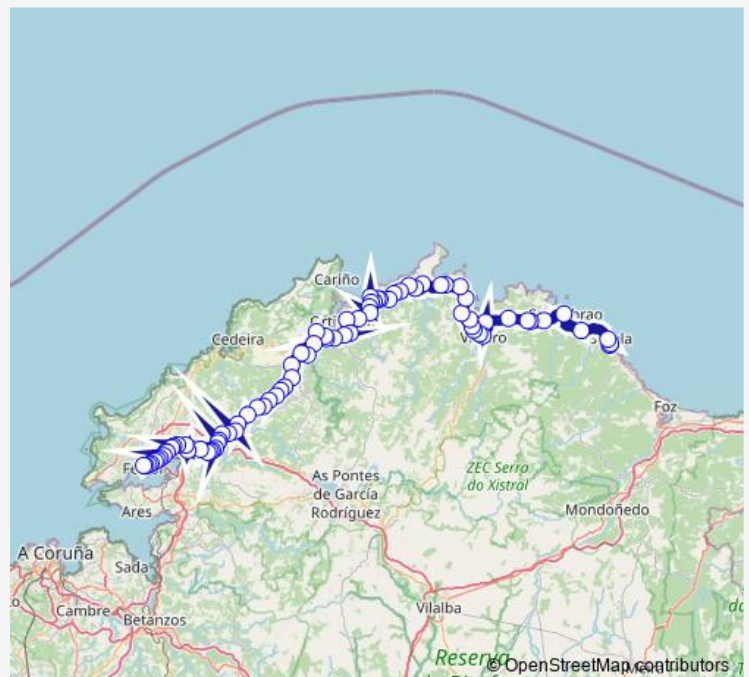

Ceip DO Vicedo

O Vicedo (Pobo)

O Barqueiro

Route schedule

Hospital da Costa - Burel — Ferrol E.A.

Monday 06:30-16:30

Tuesday 06:30-16:30

Wednesday 06:30-16:30

Thursday 06:30-16:30

Friday 06:30-16:30

Saturday 09:00-15:00

Sunday 09:00-16:30

Route info

Direction: Hospital da Costa - Burel

Stops: 79

Trip Duration: 2 hour 30 min

A Ponte

Porto

Espasante

Ladrido

O Baleo

Bardaos

Ortigueira

Cuiña

Linares- Estrada Marquesi

Linares-Cruce Pobo

Linares-OS Cobos

A Mourela Alta-Cruz DO Po

A Mourela Alta (Pobo)

Ponte Xubia

A Revolta

O Ponto