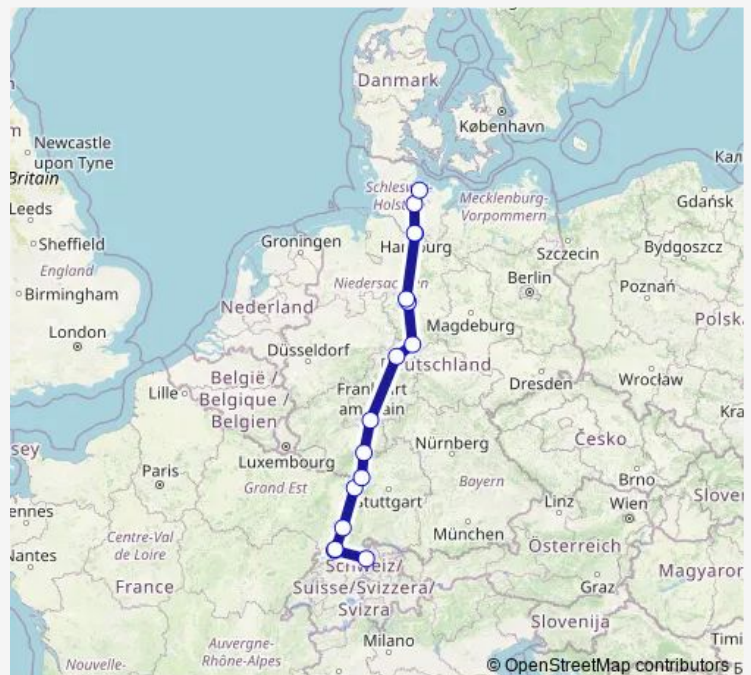

Basel Bad Bf

Freiburg(Breisgau) Hbf

Baden-Baden

Karlsruhe Hbf

Mannheim Hbf

Frankfurt(Main)Hbf

Kassel-Wilhelmshöhe

Göttingen

Hannover Hbf

Hamburg-Harburg

Hamburg Hbf

Hamburg Dammtor

Neumünster

Kiel Hbf

Route schedule

Zürich Hb — Kiel Hbf

Monday 10:00

Tuesday 10:00

Wednesday 10:00

Thursday 10:00

Friday 10:00

Saturday 10:00

Sunday 10:00

Route info

Direction: Zürich Hb

Stops: 16

Trip Duration: 9 hour 16 min

ICE 74

Direction

Zürich Hb — Kiel Hbf

16 stops

[Open route schedule](#)