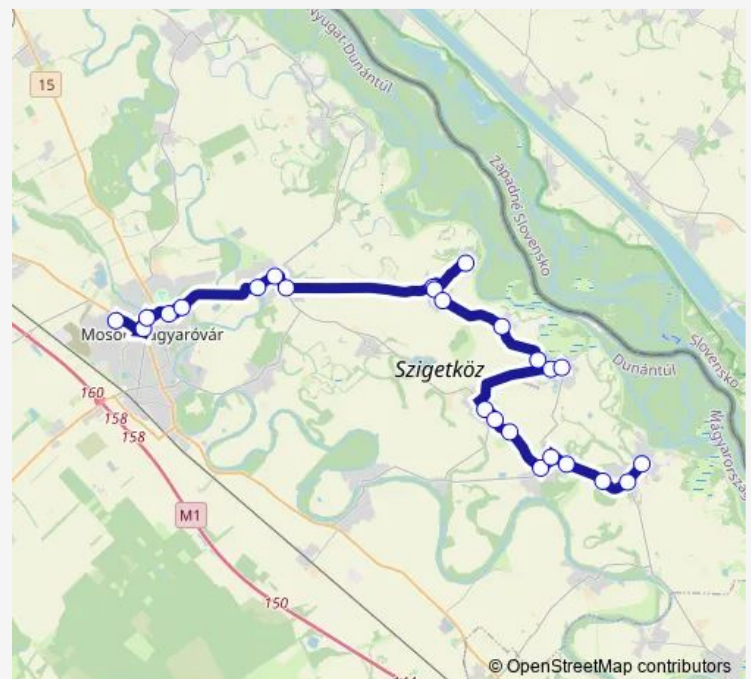

### Route schedule

Mosonmagyaróvár, autóbusz-végállomás — Ásványráró, autóbusz-forduló

Monday	14:45-18:25
Tuesday	—
Wednesday	—
Thursday	—
Friday	14:45-18:25
Saturday	14:45-22:30
Sunday	14:45-18:25

### Route info

Direction: Mosonmagyaróvár, autóbusz-végállomás

Stops: 25

Trip Duration: 0 hour 58 min

7258 — Mosonmagyaróvár - Lipót - Darnózseli - Ásványráró

Hédervár, Kont étterem

Hédervár, vásártér

Ásványráló, felső