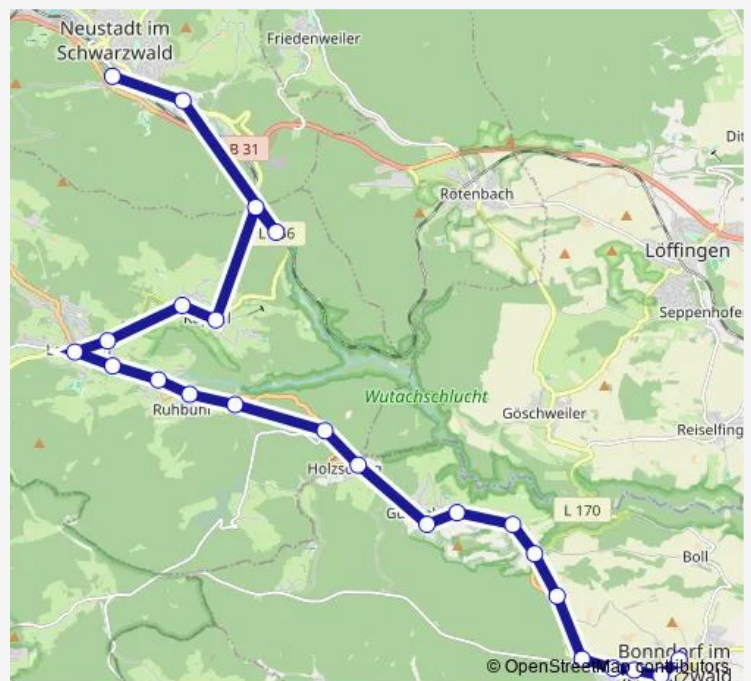

### Direction

Holzschlag Reichenbächle — Neustadt (Schw)  
Hans-Thoma-Schule

15 stops

[Open route schedule](#)

Holzschlag Reichenbächle

Lenzkirch Abzw Grünwald

Lenzkirch Löffelschmiede

Ruhbühl

Neustadt (Schw) Papierfabrik

Neustadt (Schw) Adler Post

Neustadt (Schw) Hans-Thoma-Schule

### Route schedule

Holzschlag Reichenbächle — Neustadt (Schw)  
Hans-Thoma-Schule

Monday 06:48-07:15

Tuesday 06:48-07:15

Wednesday 06:48-07:15

Thursday 06:48-07:15

Friday 06:48-07:15

Saturday —

### Route info

Direction: Holzschlag Reichenbächle

Stops: 15

Trip Duration: 0 hour 31 min