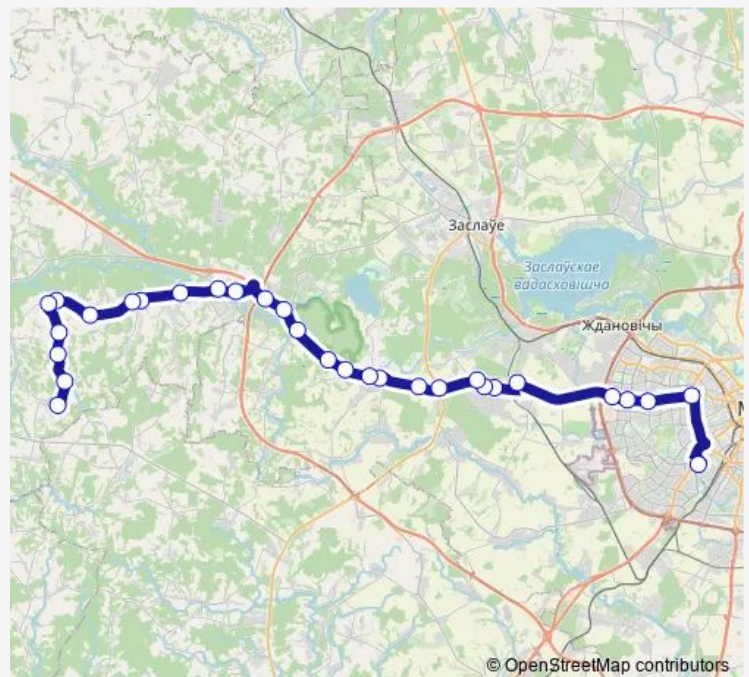

Вуліца 17 Верасня

Аўтастанцыя Ракаў

Паварот на Выганічы

Route schedule

АС Юго-Западная (пригород) — Суднікі

Monday	14:39-19:49
Tuesday	14:39-19:49
Wednesday	14:39-19:49
Thursday	14:39-19:49
Friday	14:39-19:49
Saturday	19:49
Sunday	15:20-19:49

Route info

Direction: АС Юго-Западная (пригород)

Stops: 30

Trip Duration: 1 hour 50 min

■ 425 (Минск - Суднікі)

Перажэры

Ляскоўка

Юржышкі

Direction: Суднікі

Stops: 31

Trip Duration: 1 hour 51 min

Самусеўшчына

Брикета

ст.м. Каменная Горка

ст.м. Кунцевщина

ст.м. Пушкинская