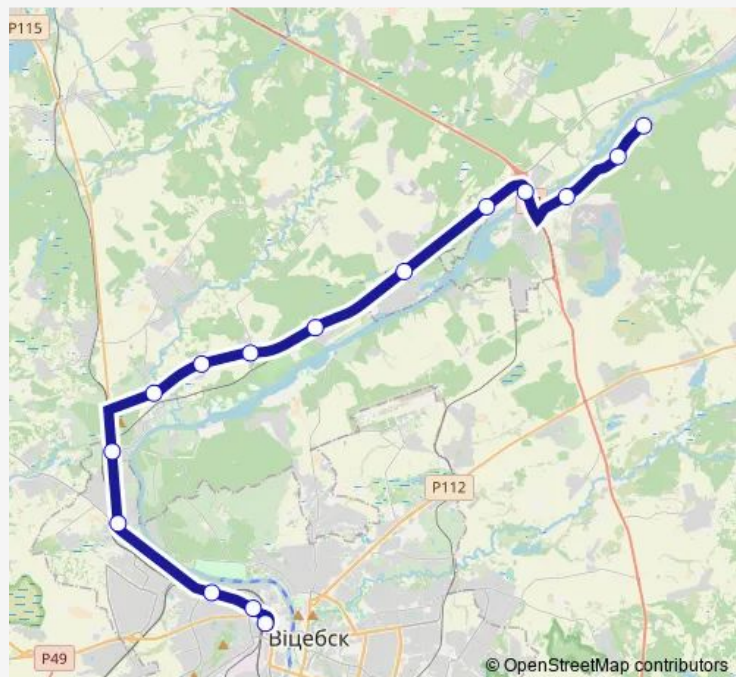

### Route schedule

Аўтавакзал Віцебск — Железняки

Monday	07:30-13:08
Tuesday	07:30-13:08
Wednesday	07:30-13:08
Thursday	07:30-13:08
Friday	07:30-13:08
Saturday	07:30-13:08
Sunday	—

### Route info

Direction: Аўтавакзал Віцебск

Stops: 15

Trip Duration: 0 hour 47 min

■ 315с (Витебск - Верховье)