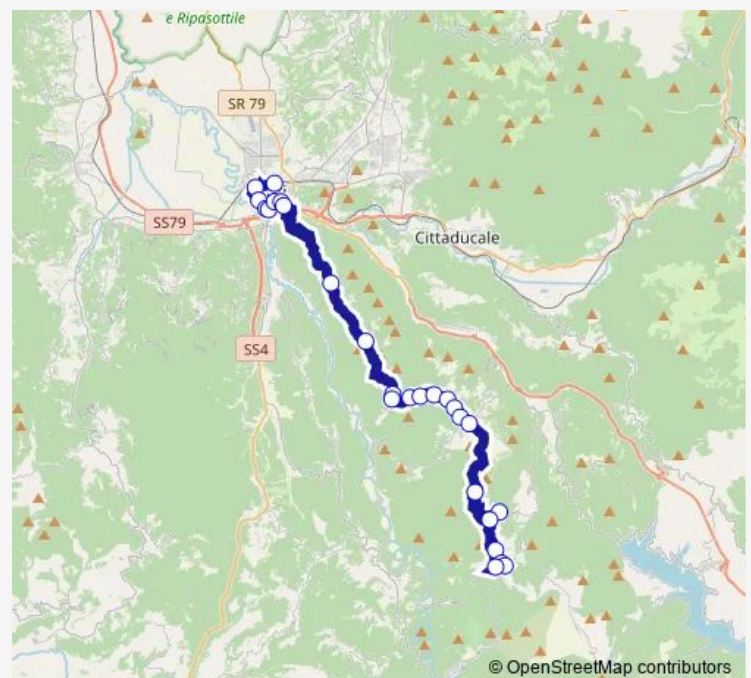

## Route schedule

Rieti | Stazione FS Ist. Superiore Principessa di Napoli # f1070 — Longone | Via Stelle # f9543

Monday	05:25
Tuesday	05:25
Wednesday	05:25
Thursday	05:25
Friday	05:25
Saturday	—
Sunday	—

## Route info

Direction: Rieti | Stazione FS Ist. Superiore Principessa di Napoli # f1070

Stops: 26

Trip Duration: 0 hour 43 min

Concerviano | Vaccareccia # f9539

Concerviano | Bivio Vaccareccia # f9547

Longone | Vallecupola # f9540