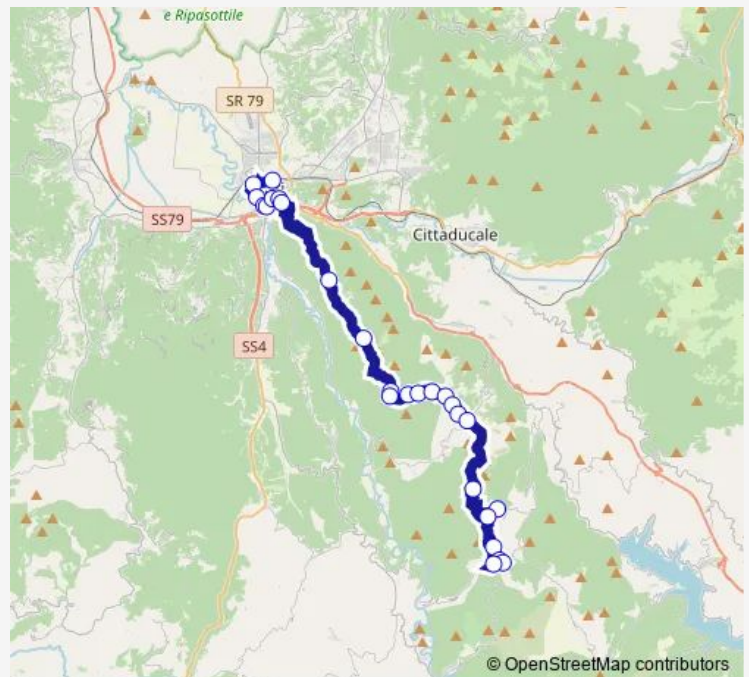

LONGONE | Valli Rose # f9519

LONGONE | Via Sala Via San Silvestro # f9520

CONCERVIANO | Via Sala (Km 19) # f9537

**Route schedule**

Rieti | Stazione FS Ist. Superiore Principessa di Napoli # f1070 — LONGONE | Via Stelle # f9543

Monday	05:25
Tuesday	05:25
Wednesday	05:25
Thursday	05:25
Friday	05:25
Saturday	—
Sunday	—

**Route info**

Direction: Rieti | Stazione FS Ist. Superiore Principessa di Napoli # f1070

Stops: 26

Trip Duration: 0 hour 45 min