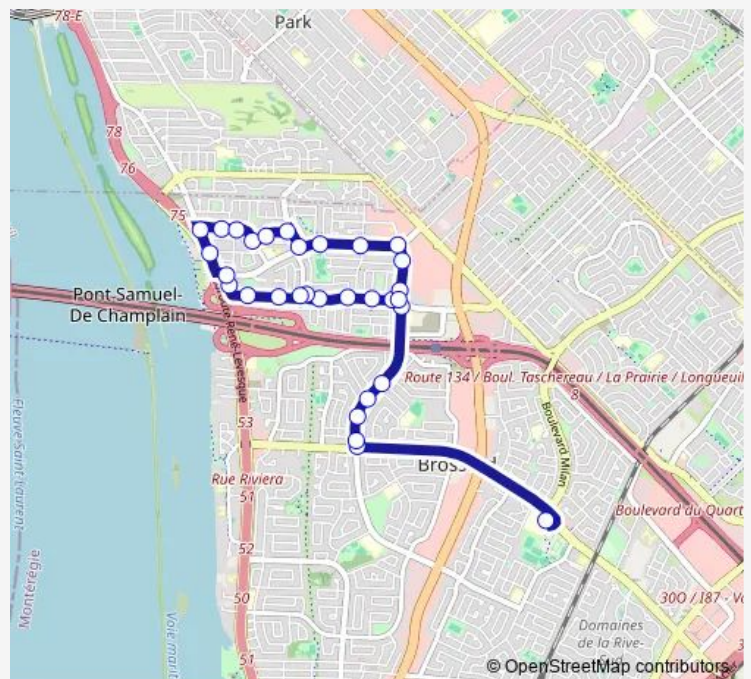

av. Panama et Poulin

av. Panama et av. Van Dyck

av. Van Dyck et av. Panama

av. Van Dyck et Valois

av. Van Dyck et Valois

av. Van Dyck et place Vimy

av. Van Dyck et boul. Provencher

boul. Marie-Victorin et Venise

Wednesday 16:05-16:07

Thursday 16:05-16:07

Friday 16:05-16:07

Saturday —

Sunday —

Route info

Direction: Ecole Secondaire Antoine-Brossard

Stops: 31

Trip Duration: 0 hour 24 min

660 — École Antoine-Brossard

av. Victor-Hugo et av. Ponsard

av. Ponsard et Perrier

av. Ponsard et boul. Plamondon

boul. Plamondon et boul. Provencher

boul. Provencher et Péroquin

24 stops

[Open route schedule](#)

av. Van Dyck et av. Panama

av. Van Dyck et Valois

av. Van Dyck et Valois

av. Van Dyck et place Vimy

av. Van Dyck et boul. Provencher

boul. Marie-Victorin et Venise