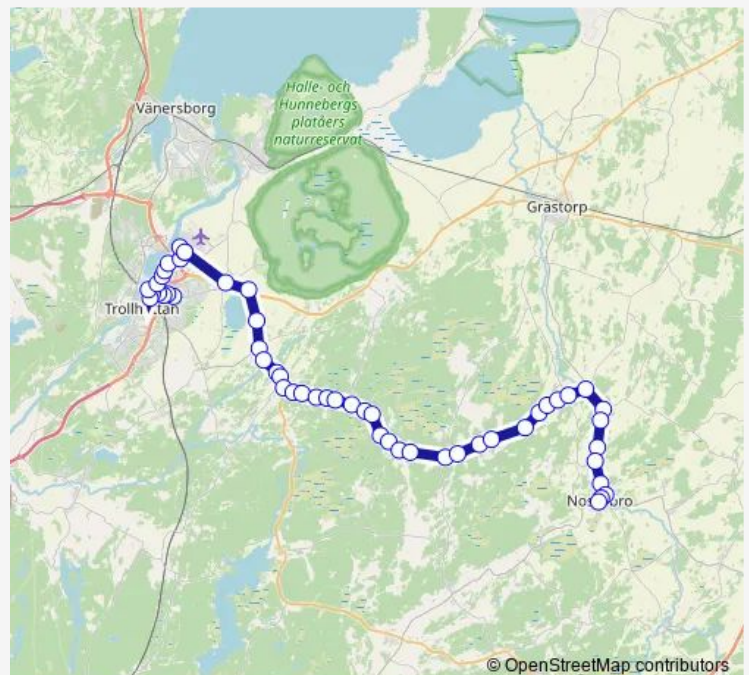

Vänebyvägen

Väne Åsaka Stationsvägen

Åsaka skola väg 42

Route schedule

Trollhättan Centralstation — Nossebro busstation

Monday 08:35-16:10

Tuesday 08:35-16:10

Wednesday 08:35-16:10

Thursday 08:35-16:10

Friday 08:35-16:10

Saturday —

Sunday —

Route info

Direction: Trollhättan Centralstation

Stops: 51

Trip Duration: 0 hour 52 min

660

BusMaps

Mon

Råbäcken

Lindesberg (Trollhättan kn)

Hagen

Sålebo vägskal

Westbergs