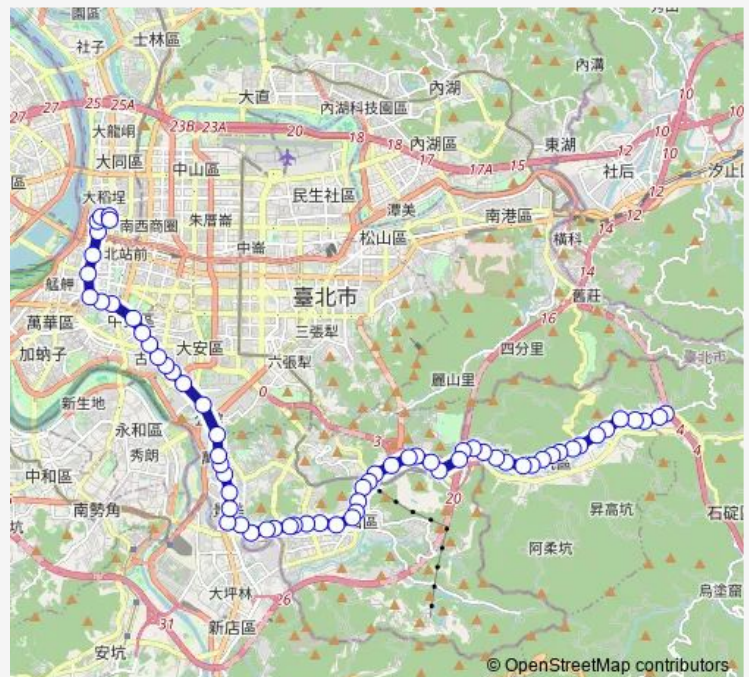

富德里

文和橋

富德

Route schedule

石碇高中 — 圓環(天水)

Monday 05:10-22:00

Tuesday 05:10-22:00

Wednesday 05:10-22:00

Thursday 05:10-22:00

Friday 05:10-22:00

Saturday 05:10-22:00

Sunday 05:10-22:00

Route info

Direction: 石碇高中

Stops: 65

Trip Duration: 1 hour 3 min

660 — 深坑-圓環

BusMaps

象頭埔

萬福橋

石壁坑

風動石

博嘉國小

捷運木柵站