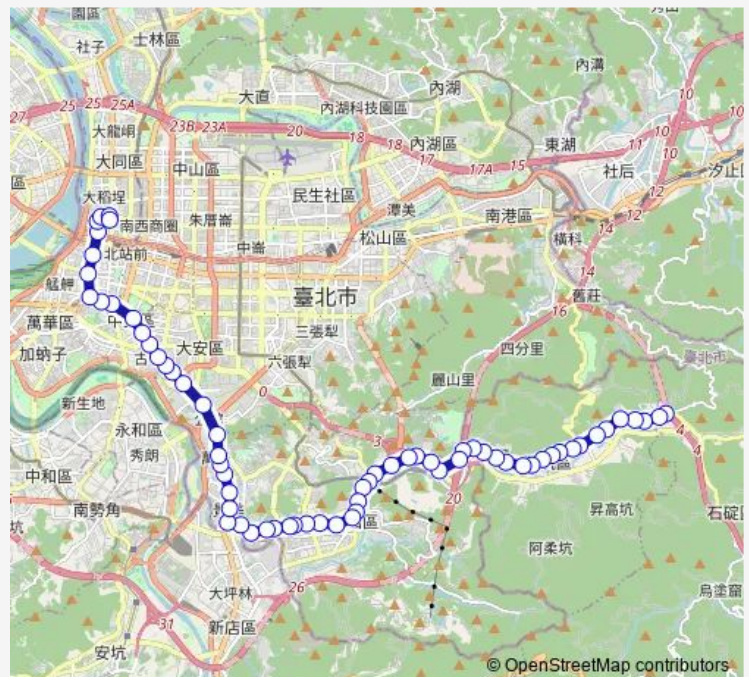

## Bus 660 深坑-圓環

[Go to website](#)

### Direction

石碇高中 — 圓環(天水)

65 stops

[Open route schedule](#)

- 石碇高中
- 八分寮
- 北深松柏街口
- 僑新新村
- 土庫
- 賴仲坑
- 翠谷山莊
- 深美橋
- 草地頭
- 變電所
- 深坑國小
- 深坑區公所
- 深坑
- 深坑郵局
- 台新工廠
- 東南科技大學
- 萬順寮
- 草地尾
- 富德里
- 文和橋
- 富德

### Route schedule

石碇高中 — 圓環(天水)

Monday	05:10-22:00
Tuesday	05:10-22:00
Wednesday	05:10-22:00
Thursday	05:10-22:00
Friday	05:10-22:00
Saturday	05:10-22:00
Sunday	05:10-22:00

### Route info

Direction: 石碇高中

Stops: 65

Trip Duration: 1 hour 20 min

660 — 深坑-圓環

象頭埔

萬福橋

石壁坑