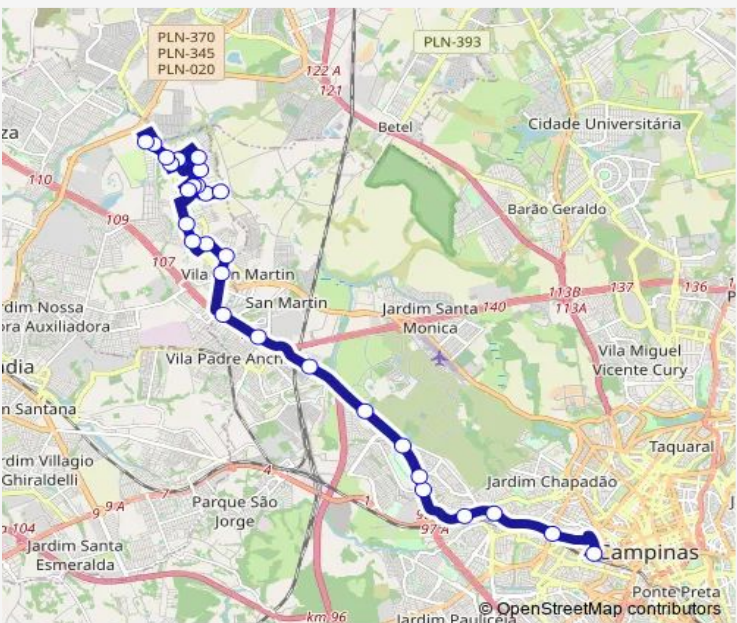

37 stops

[Open route schedule](#)

- Rua dos Sabias 200 - Ponto Final do Jardim Sao Geronimo - Jardim Sao Geronimo (Nova Venezia) Sumare - SP 13179-133 Brasil
- Av. Emilio Bosco 3285 - Parada Tijuco Preto - Lot. Jardim das Estancias Sumare - SP 13180-000 Brasil
- Av. Emilio Bosco 3041 - Lot. Jardim das Estancias Sumare - SP 13180-000 Brasil
- Rua Paulo Henrique de Souza Vergilius 186 - Res. Parque Pavan Sumare - SP 13181-513 Brasil
- Rua Jose Rodrigues 345 - Res. Parque Pavan Sumare - SP 13179-430 Brasil
- Rua Nove 203-277 - Jardim Paraiso II (Nova Venezia) Sumare - SP 13179-436 Brasil
- Rua Santana Lopes 225 - Jardim Fantinatti (Nova Venezia) Sumare - SP 13181-513 Brasil
- Rua Kenya Souza Signoretti dos Santos 65 - Jardim Fantinatti (Nova Venezia) Sumare - SP 13179-320 Brasil
- Av. Leonardo Antonio Schiavinatto 15 - Nova Venezia Sumare - SP 13179-180 Brasil
- R. Maria Ferreira Coimbra 98 - Jardim Sao Luiz (Nova Venezia) Sumare - SP 13179-281 Brasil
- Rua Joao Bonifacio 12a - Jardim Sao Luiz (Nova Venezia) Sumare - Sp
- Rua Oscar Silvio Luiz 176 - Parque Res. Regina (Nova Venezia) Sumare - SP 13179-332 Brasil

Route schedule
 Rua dos Sabias 200 - Ponto Final do Jardim Sao Geronimo - Jardim Sao Geronimo (Nova Venezia) Sumare - SP 13179-133 Brasil — Terminal Metropolitano Prefeito Magalhaes Teixeira

Monday	04:20-22:30
Tuesday	04:20-22:30
Wednesday	04:20-22:30
Thursday	04:20-22:30
Friday	04:20-22:30
Saturday	04:20-21:05
Sunday	04:20-21:05

Route info

Direction: Rua dos Sabias 200 - Ponto Final do Jardim Sao Geronimo - Jardim Sao Geronimo (Nova Venezia) Sumare - SP 13179-133 Brasil

Stops: 37

Trip Duration: 0 hour 55 min

Av. Emilio Bosco 2055 - Jardim Morumbi (Nova Veneza)
Sumare - SP 13181-513 Brasil