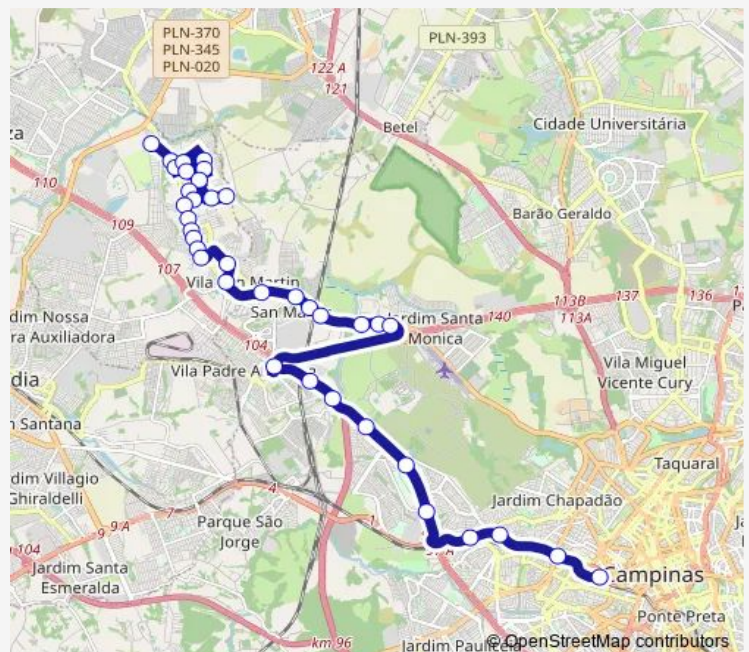

Rua Sao Francisco Xavier 145 - Jardim Santa Catarina (Nova Venezia) Sumare - SP 13180-110 Brasil

Route schedule

Terminal Metropolitano Prefeito Magalhaes Teixeira — Rua dos Sabias 200 - Ponto Final do Jardim Sao Geronimo - Jardim Sao Geronimo (Nova Venezia) Sumare - SP 13179-133 Brasil

Monday	05:40-23:30
Tuesday	05:40-23:30
Wednesday	05:40-23:30
Thursday	05:40-23:30
Friday	05:40-23:30
Saturday	05:15-22:00
Sunday	05:15-22:00

Route info

Direction: Terminal Metropolitano Prefeito Magalhaes Teixeira

Stops: 28

Trip Duration: 0 hour 55 min

660 — Sumare (Jardim SAO Geronimo) - Campinas (Terminal Metropolitano Prefeito Magalhaes Teixeira)

Av. Emilio Bosco 79 - Jardim Morumbi (Nova Veneza)
Sumare - SP 13180-000 Brasil