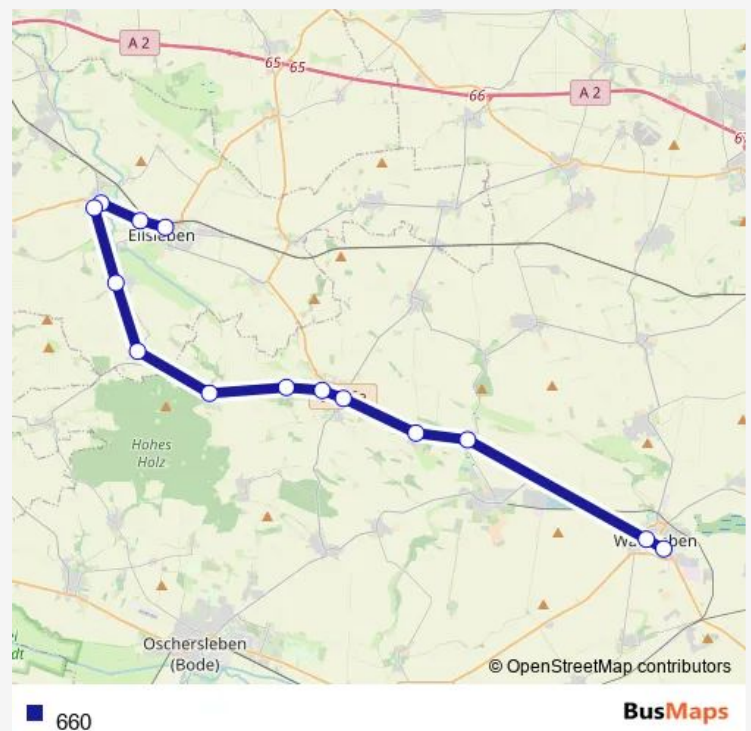

Seehausen (Börde), Am Berg

Eggenstedt, Dorfplatz

Gehringdorf, Zum Hohen Holz (Wormsdorf)

Wormsdorf, Eilsleber Str.

Eilsleben (b. Magdeburg), Ernst-Thälmann-Str.

Route schedule

Seehausen (Börde), Friedrich-Engels-Str. — Eilsleben (b. Magdeburg), Ernst-Thälmann-Str.

Monday 13:13

Tuesday 13:13

Wednesday 13:13

Thursday 13:13

Friday 13:13

Saturday —

Sunday —

Route info

Direction: Seehausen (Börde), Friedrich-Engels-Str.

Stops: 8

Trip Duration: 0 hour 26 min

Direction

Seehausen (Börde), Friedrich-Engels-Str. — Eilsleben (b. Magdeburg), Ernst-Thälmann-Str.

10 stops

[Open route schedule](#)

Seehausen (Börde), Friedrich-Engels-Str.

Seehausen (Börde), Busbahnhof

Seehausen (Börde), Am See

Seehausen (Börde), Am Berg

Eggenstedt, Dorfplatz

Gehringendorf, Zum Hohen Holz (Wormsdorf)

Wormsdorf, Eilsleber Str.