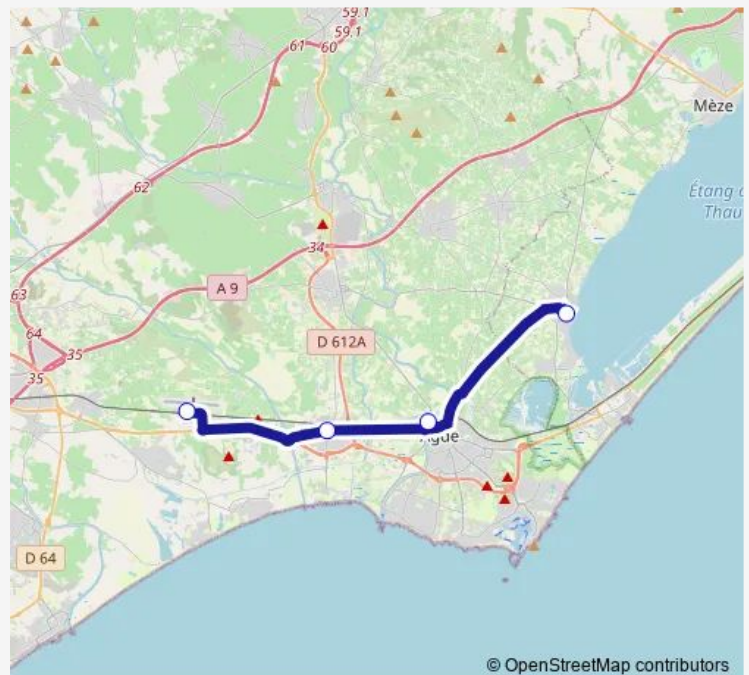

Bus 660 Navette Aeroport Béziers-Cap d'Agde[Go to website](#)**Direction**

VIAS - CAP D'AGDE — Marseillan - Gare Routiere

4 stops

[Open route schedule](#)

VIAS - CAP D'AGDE

VIAS - Victor Hugo

Agde - Gare Sncf

Marseillan - Gare Routiere

Route schedule

VIAS - CAP D'AGDE — Marseillan - Gare Routiere

Monday	12:40
Tuesday	09:00
Wednesday	13:40
Thursday	13:35-14:05
Friday	14:50
Saturday	11:05-15:05
Sunday	10:10

Route info

Direction: VIAS - CAP D'AGDE

Stops: 4

Trip Duration: 0 hour 30 min

© OpenStreetMap contributors

Direction

Beziers - Gare Sncf Bas — VIAS - CAP D'AGDE

3 stops

[Open route schedule](#)

Route info

Direction: Beziers - Gare Sncf Bas

Stops: 3

Trip Duration: 0 hour 30 min

Direction

VIAS - CAP D'AGDE — Beziars - Gare Sncf Bas

3 stops

[Open route schedule](#)