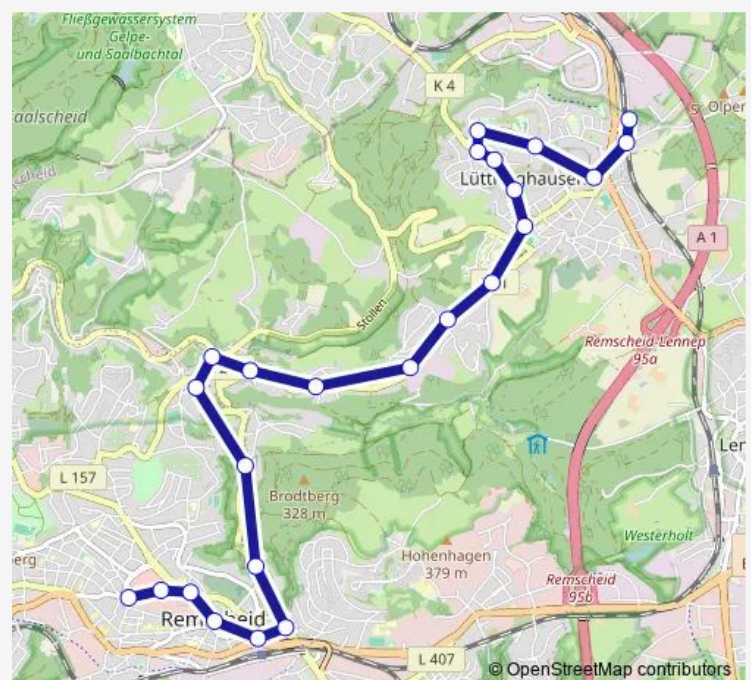

### Route schedule

RS Rathaus / Gründerquartier — RS-Lüttringh. Bf (Schleife)

Monday 04:19-05:39

Tuesday 04:19-06:04

Wednesday 04:19-05:39

Thursday 04:19-05:39

Friday 04:19-05:39

Saturday 05:04-07:01

### Route info

Direction: RS Rathaus / Gründerquartier

Stops: 24

Trip Duration: 0 hour 31 min

660

RS-Lüttringh. Bf (Barmer Str.)

RS-Lüttringh. Bf (Beyb.Str.)

RS-Lüttringh. Bf (Schleife)