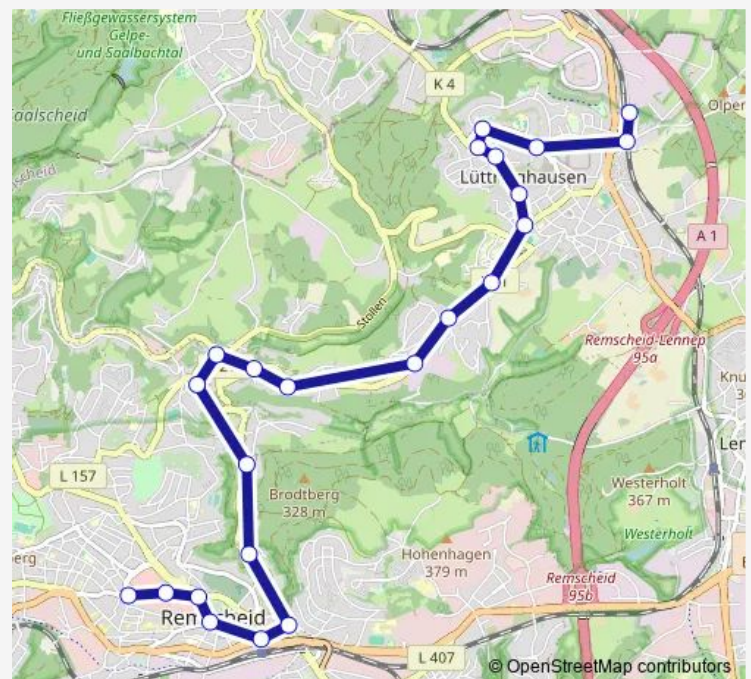

Friday 04:37-20:45

Saturday 04:57-20:45

Sunday 06:57-20:45

Route info

Direction: RS-Lüttringh. Bf (Schleife)

Stops: 24

Trip Duration: 0 hour 37 min

Remscheid Friedrich-Ebert-Pl.

Remscheid Allee-Center

RS Rathaus / Gründerquartier

Direction

Remscheid Clarenbach — RS Rathaus / Gründerquartier

10 stops

[Open route schedule](#)

Remscheid Clarenbach

Remscheid Haddenbach

Remscheid Nüdelshalbach

Remscheid Oelmühle

Remscheid Fichtenstraße

Remscheid Hbf

Remscheid Markt

Remscheid Friedrich-Ebert-Pl.

Remscheid Allee-Center

RS Rathaus / Gründerquartier

Sunday —

Route info

Direction: Remscheid Clarenbach

Stops: 10

Trip Duration: 0 hour 15 min

Direction

RS-Lüttringh. Bf (Schleife) — RS Rathaus / Gründerquartier

24 stops