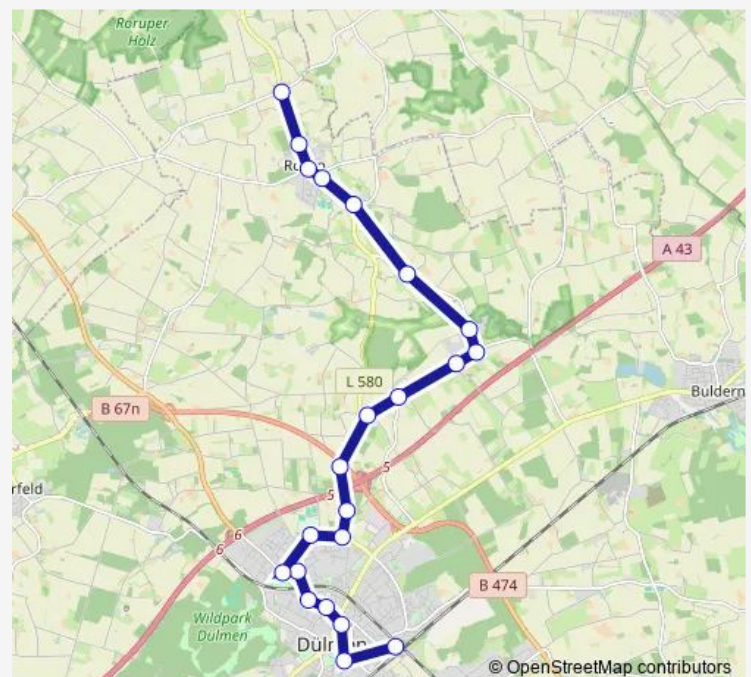

Route schedule

Karthaus, Werkstätten Karthaus — Dülmen, Bendix

Monday —

Tuesday —

Wednesday —

Thursday —

Friday 14:56

Saturday —

Sunday —

Route info

Direction: Karthaus, Werkstätten Karthaus

Stops: 12

Trip Duration: 0 hour 14 min

Direction

Rorup, Hanrorup — Dülmen, Schulzentrum

10 stops

[Open route schedule](#)

Rorup, Hanrorup

Rorup, Kirchplatz

Rorup, Letter Str.

Rorup, Ludgerussiedlung

Rorup, Waldschlößchen

Dülmen, Freibad

Dülmen, Schmitz