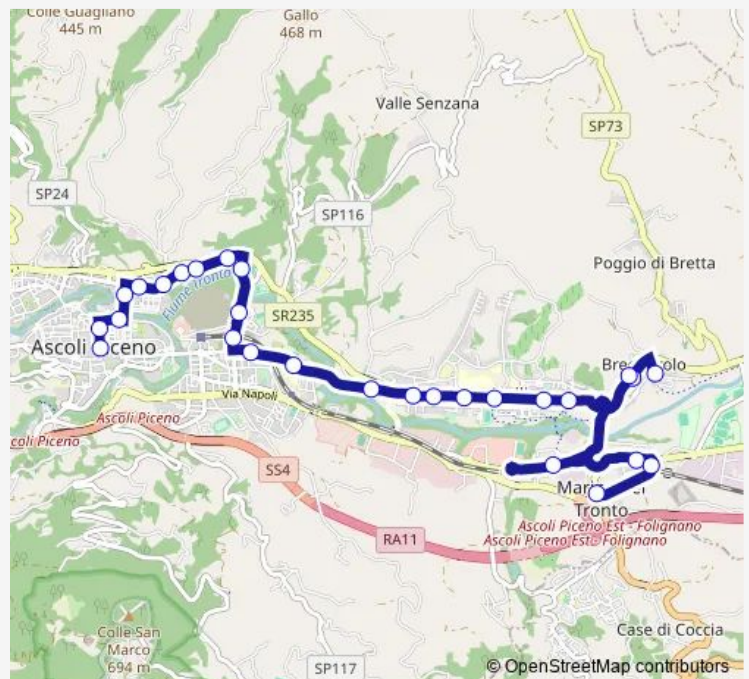

Monday 10:15-17:15

Tuesday 10:15-17:15

Wednesday 10:15-17:15

Thursday 10:15-17:15

Friday 10:15-17:15

Saturday 10:15-17:15

Sunday —

Route info

Direction: Ascoli Piceno - VIA Trieste EX-Olimpia

Stops: 27

Trip Duration: 0 hour 28 min

1d — Piazza Simonetti-Piazza Giacomini-Stadio-ITI-Monticelli-Brecciarolo-Rotatoria Oasi-Marino

Casa Cantoniera (Monticelli)

Ascoli Piceno - Brecciarol Bar

Brecciarolo Chiesa

Ascoli Piceno - Brecciarol Bar

UP Mctc - Asse Attrezzato

Marino Scuola Elementare

Marino - Rotatoria

Direction

Ascoli Piceno - VIA Trieste EX-Olimpia — Marino - Rotatoria

Thursday 09:15-19:15

Friday 09:15-19:15

Saturday 09:15-19:15

Sunday —

Route info

Direction: Ascoli Piceno - VIA Trieste EX-Olimpia

Stops: 28

Trip Duration: 0 hour 33 min