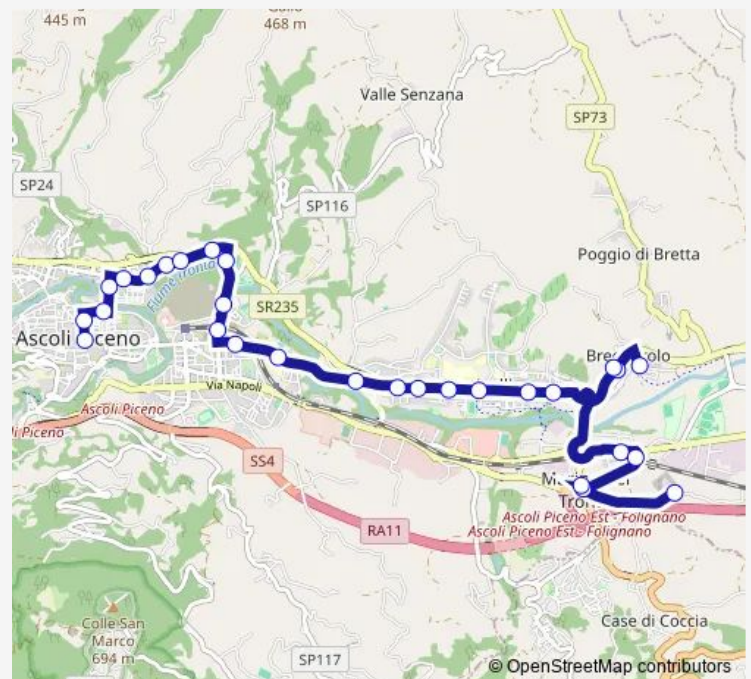

Monticelli VIA DEI Girasoli

Ascoli Piceno - Monticelli Tigre

### Route schedule

Ascoli Piceno - VIA Trieste EX-Olimpia — Marino - Rotatoria

Monday	11:15
Tuesday	11:15
Wednesday	11:15
Thursday	11:15
Friday	11:15
Saturday	11:15
Sunday	—

### Route info

Direction: Ascoli Piceno - VIA Trieste EX-Olimpia

Stops: 29

Trip Duration: 0 hour 33 min

1d — Piazza Simonetti-ACI-Monticelli-Brecciarolo-Marino-Casa Circondariale-Marino

Casa Cantoniera (Monticelli)

Ascoli Piceno - Brecciarol Bar

Brecciarolo Chiesa

Ascoli Piceno - Brecciarol Bar

UP Mctc - Asse Attrezzato

Marino Scuola Elementare

Marino DEL Tronto - VIA DEI Meli

Ascoli Piceno - Casa Circondariale

Marino - Rotatoria