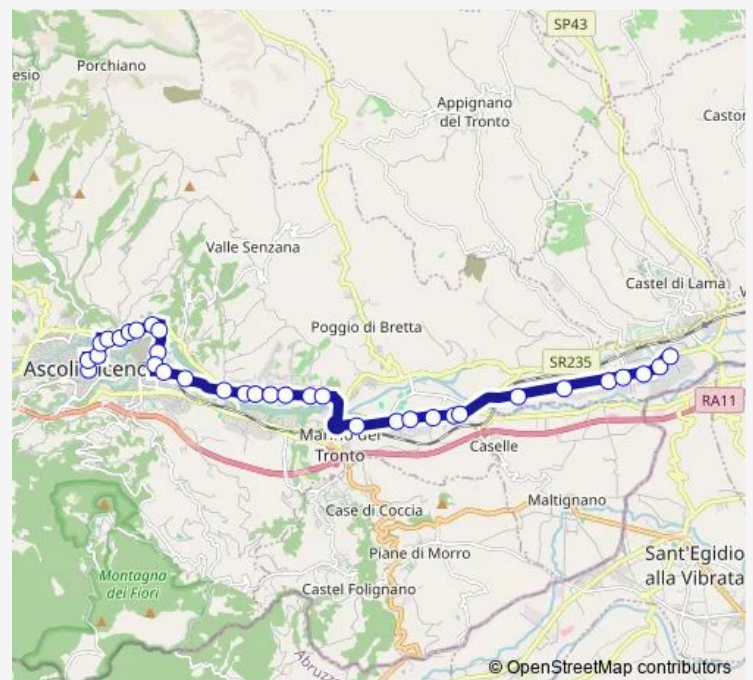

Ascoli Piceno - Iti

Ascoli Piceno - Croce DI Tolignano

Banca Castign. Monticelli

Monticelli -Esso

Ascoli Piceno - Monticelli Ospedale

Monticelli VIA DEI Girasoli

Ascoli Piceno - Monticelli Tigre

Route schedule

Ascoli Piceno - VIA Trieste EX-Olimpia — Autolelli - Asse Attrezzato

Monday 16:15

Tuesday 16:15

Wednesday 16:15

Thursday 16:15

Friday 16:15

Saturday 16:15

Sunday —

Route info

Direction: Ascoli Piceno - VIA Trieste EX-Olimpia

Stops: 34

Trip Duration: 0 hour 30 min

Casa Cantoniera (Monticelli)

UP Mctc - Asse Attrezzato

Mazzuca - Asse Attrezzato

Pfizer - Asse Attrezzato