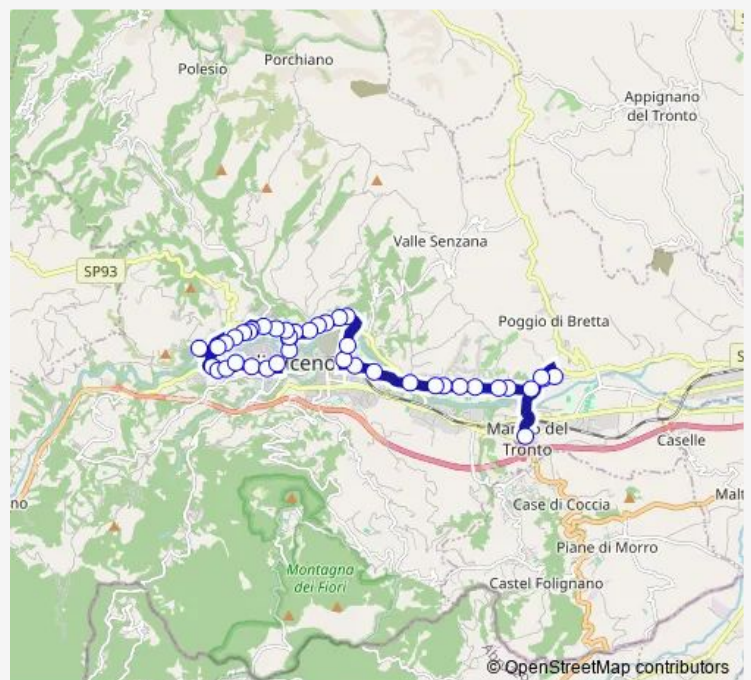

### Direction

Marino - Rotatoria — Ascoli Piceno - VIA Trieste EX-Olimpia

42 stops

[Open route schedule](#)

Marino - Rotatoria

Ascoli Piceno - Brecciarol Bar

Brecciarolo Chiesa

Ascoli Piceno - Brecciarol Bar

Ascoli Piceno - VIA Zeppelle-Golden Art

Bivio VIA PO - Campo Parignano

### Route schedule

Marino - Rotatoria — Ascoli Piceno - VIA Trieste EX-Olimpia

Monday 06:54-19:50

Tuesday 06:54-19:50

Wednesday 06:54-19:50

Thursday 06:54-19:50

Friday 06:54-19:50

Saturday 06:54-19:50

### Route info

Direction: Marino - Rotatoria

Stops: 42

Trip Duration: 0 hour 40 min

Farmacia Panata - C.Parignano

Ascoli Piceno -Pasticceria Marini

Ascoli Piceno - Liceo Classico

Rotonda Lungotronto-Centro