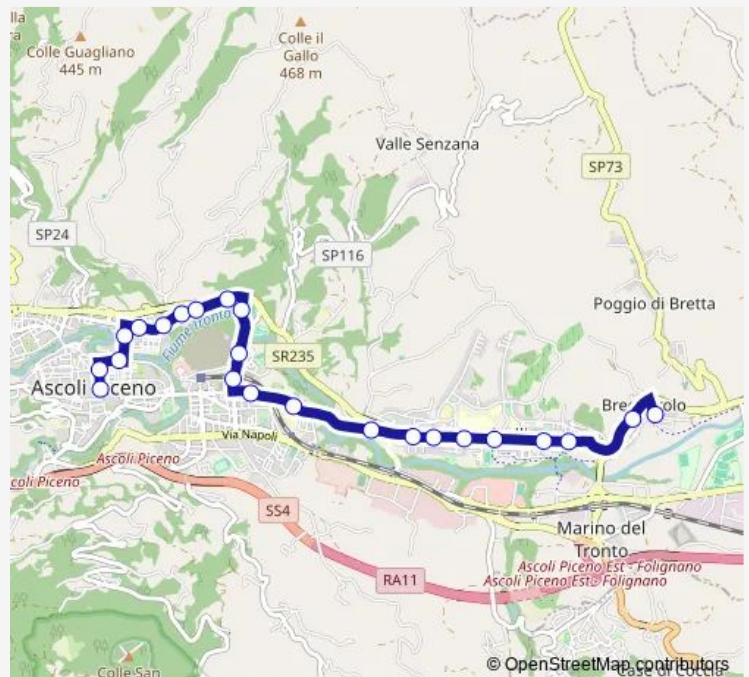

Ascoli Pieno - Casa DI Cura Luciani

Stadio Piazzale

Ascoli Piceno - BAR Rozzi

Ascoli Piceno -VIA Marini-Uff.Finanziari

Ascoli Piceno - Questura-Porta Maggiore

Ascoli Piceno - Iti

Ascoli Piceno - Croce DI Tolignano

Banca Castign. Monticelli

Monticelli -Esso

Ascoli Piceno - Monticelli Ospedale

Monticelli VIA DEI Girasoli

Ascoli Piceno - Monticelli Tigre

Route schedule

Ascoli Piceno - VIA Trieste EX-Olimpia — Brecciarolo Chiesa

Monday	07:35
Tuesday	07:35
Wednesday	07:35
Thursday	07:35
Friday	07:35
Saturday	07:35
Sunday	—

Route info

Direction: Ascoli Piceno - VIA Trieste EX-Olimpia

Stops: 23

Trip Duration: 0 hour 20 min

1d — Piazza Simonetti-Stadio-Viale Della Repubblica-Monticelli-Brecciarolo