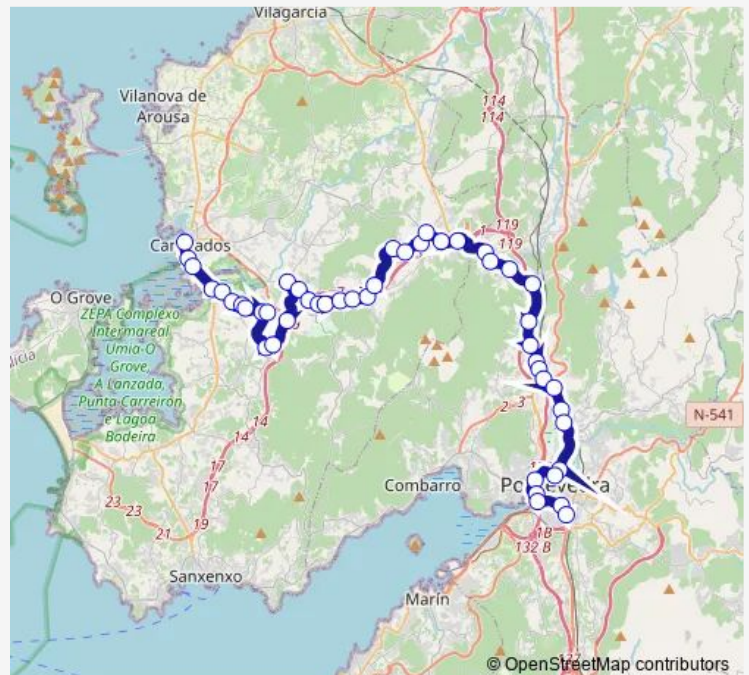

### Route info

Direction: Cambados E.A.

Stops: 47

Trip Duration: 1 hour 0 min

■ Xg814016 — Cambados E.A-Sisan-Covas-Barrantes-Caticobas-San Vicente-Mosteiro-Curro-A Devesa-...

San Salvador (Cruce Angel

S. Salvador (A Do Conexo)