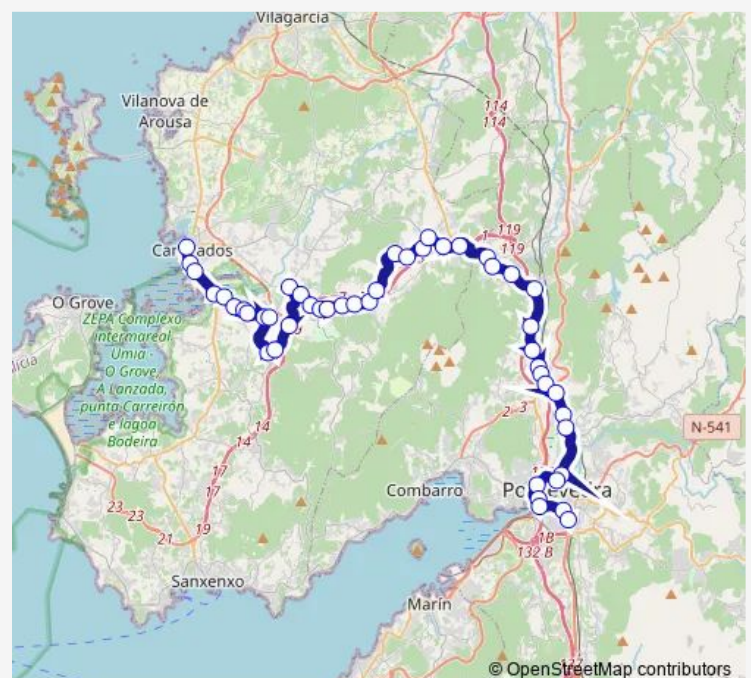

Thursday —

Friday 06:55

Saturday —

Sunday —

Route info

Direction: Cambados E.A.

Stops: 47

Trip Duration: 1 hour 0 min

XG814016 — Cambados E.A-Sisan-Covas-Barrantes-Caticobas-San Vicente-Mosteiro-Curro-A Devesa-...

San Salvador (Cruce Angel

S. Salvador (A Do Conexo)

Caticobas (Cruce Saleta I

San Vicente (Ferreiro)

Mosteiro (Chaves Feira)