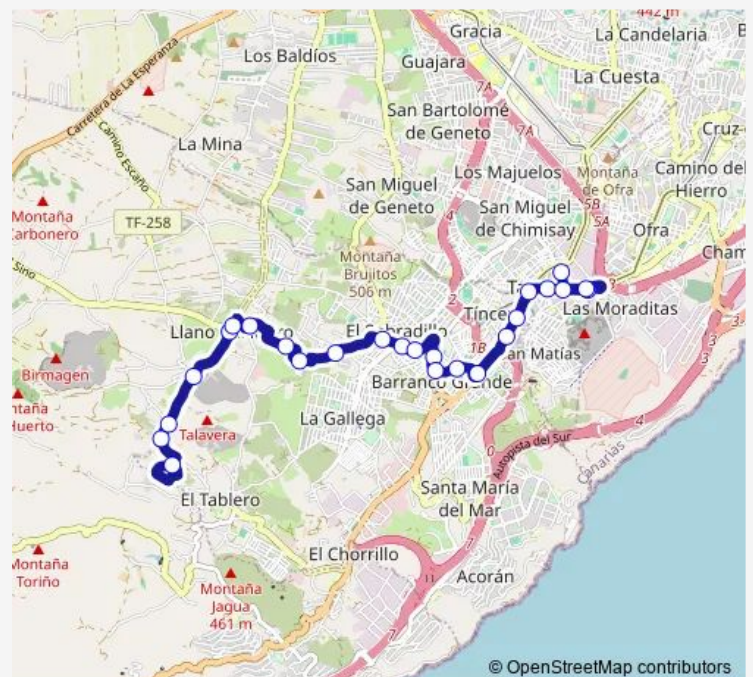

Taco (T)

Route schedule

Aldeas Infantiles — Intercambiador Sta.Cruz

Monday 12:25-22:00

Tuesday 12:25-22:00

Wednesday 12:25-22:00

Thursday 12:25-22:00

Friday 12:25-22:00

Saturday 13:45

Sunday 13:45

Route info

Direction: Aldeas Infantiles

Stops: 27

Trip Duration: 0 hour 26 min

939 — Taco - EL Sobradillo - Llano DEL Moro

Fuerteventura

LAS Moraditas DE Taco

Hospital LA Candelaria

Fray Luis DE Granada

Meridiano

Intercambiador Sta.Cruz

Direction

EL Polvorín — Aldeas Infantiles

21 stops

[Open route schedule](#)

EL Polvorín

Plaza SAN Jeronimo

Cruce DE Taco

Concorde

Maximino Bacallado

EL Molino

Iglesia Barranco Grande