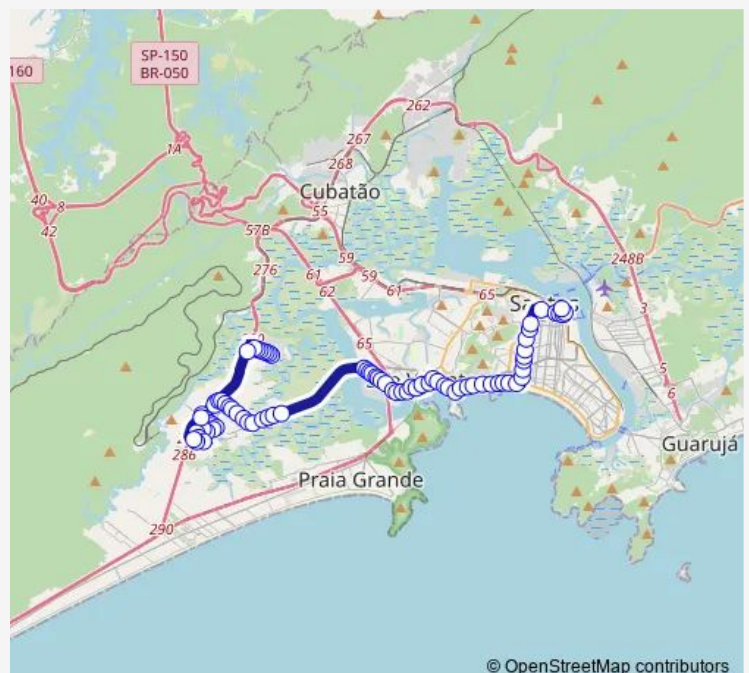

Avenida Presidente Wilson 108

Av. Presidente Wilson 143

Av. Pres. Wilson 156

Avenida Presidente Wilson 176

Avenida Presidente Wilson 246

Avenida Manoel da Nobrega 1720

### Route schedule

R. Joao Pessoa 391-411 — R. Jeremias oposto ao n 2

Monday 00:30-23:10

Tuesday 00:30-23:10

Wednesday 00:30-23:10

Thursday 00:30-23:10

Friday 00:30-23:10

Saturday 00:25-23:45

### Route info

Direction: R. Joao Pessoa 391-411

Stops: 86

Trip Duration: 1 hour 55 min

© OpenStreetMap contributors

939 — SAO Vicente (Parque Continental) - Santos (Paqueta)

BusMaps

Av. Padre Manoel da Nobrega 1483 - Itarare Sao Vicente  
- SP 11320-201 Brasil