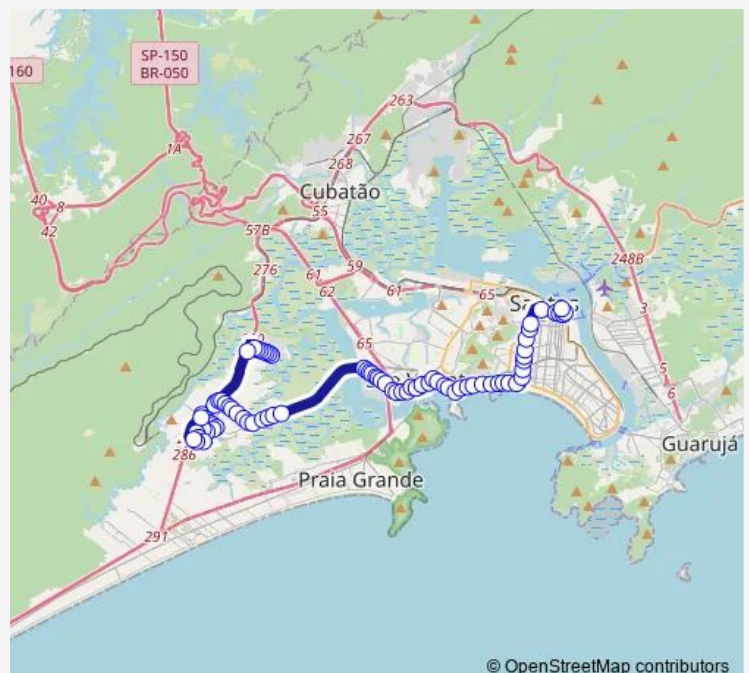

Avenida Presidente Wilson 108

Av. Presidente Wilson 143

Av. Pres. Wilson 156

Avenida Presidente Wilson 176

Avenida Presidente Wilson 246

Avenida Manoel da Nobrega 1720

### Route schedule

R. Joao Pessoa 391-411 — R. Jeremias oposto ao n 2

Monday 00:30-23:10

Tuesday 00:30-23:10

Wednesday 00:30-23:10

Thursday 00:30-23:10

Friday 00:30-23:10

Saturday 00:25-23:45

### Route info

Direction: R. Joao Pessoa 391-411

Stops: 86

Trip Duration: 1 hour 55 min

© OpenStreetMap contributors

939 — SAO Vicente (Parque Continental) - Santos (Paqueta)

BusMaps

Av. Padre Manoel da Nobrega 1483 - Itarare Sao Vicente  
- SP 11320-201 Brasil